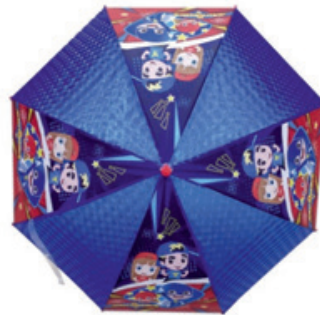

Ref: P162708

**Mochila Luccas Neto Os
Aventureiros 40x30x15cm**

Ref: P162716

**Estojo duplo LUCAS NETO Os
Aventureiros**

Ref: P162715

**Mochila térmica Luccas Neto
Os Aventureiros 19x11x25cm**

Ref: P196941

**Guarda-chuva automático 41
cm LUCAS NETO Os**