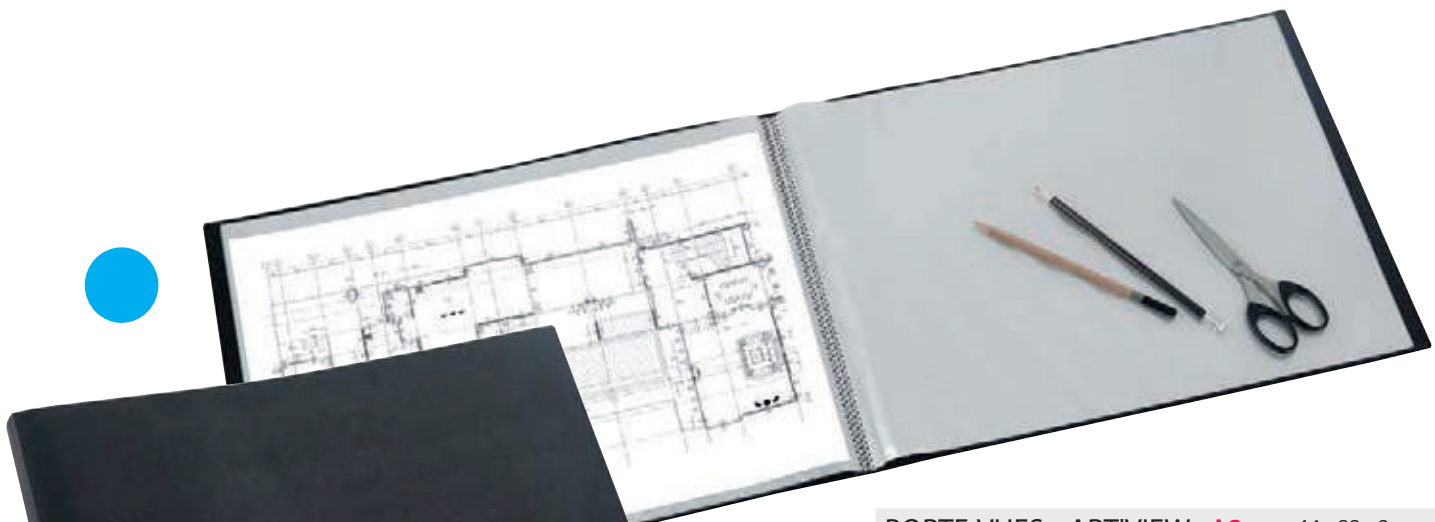

●

PORTE-VUES ART'VIEW A3 44 x 33 x 2 cm
Polypropylène 7/10 - Ouverture 180°
Pochette 40 microns cristal lisse
A3 ART'VIEW DISPLAY BOOK
PP 0,7 - Opening 180°
Smooth quality pockets - 40 microns

REF.

P161289 ● 60 30 10 3 135255 470050