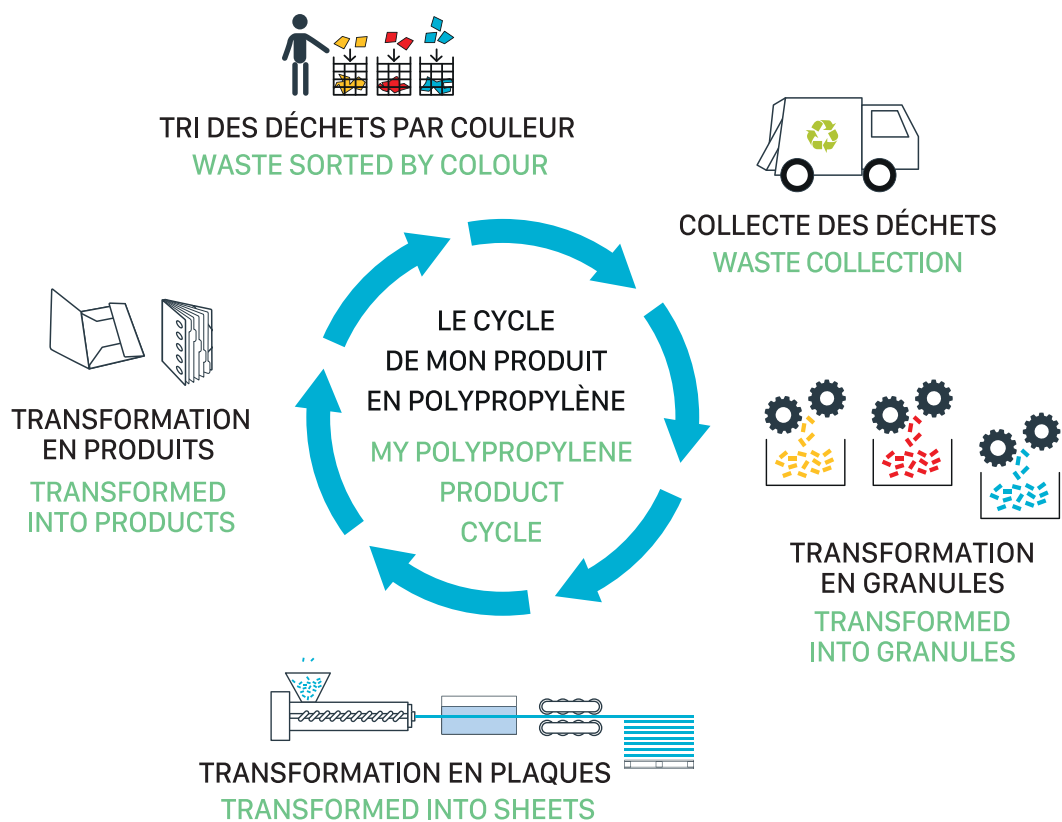

Economie circulaire The Circular economy