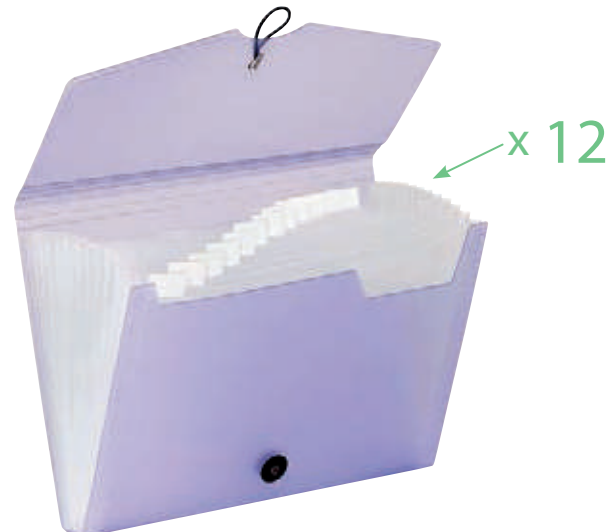

REF.

P141804

3 cm 30

TRIEUR EXTENSIBLE A4 33 x 23,5 cm
 Polypropylène 6,5/10
 Fermeture bouton + élastique
A4 EXPANDING FILE
 PP 0,65 - Elastic and button closure

REF.

P141802

4,5 cm 12 12

RAINBOW *Pastel*