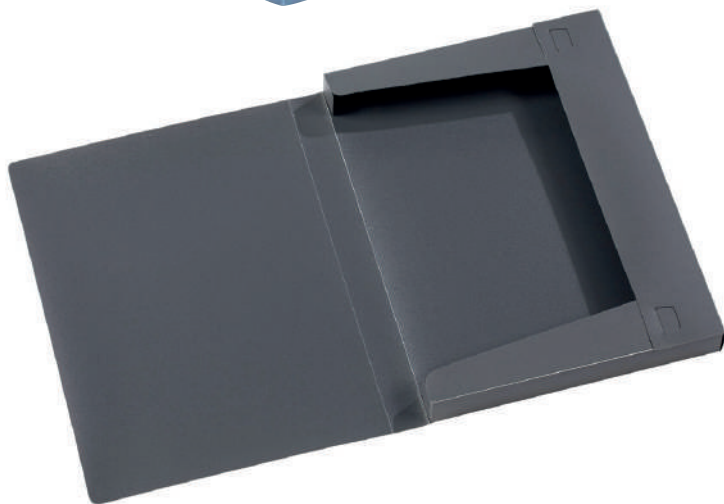

BOÎTE DE CLASSEMENT COOLBOX A4 24,5 x 32,7 x 3 cm
Polypropylène 6/10 - Capacité 3 cm
3 rabats clippés
Fermeture par élastique vertical
Étiquette tranche
A4 COOLBOX FILING BOX
PP 0,6 - Capacity 3 cm - 3 flaps - Elastic closure
Label on spine

REF.				
P182930		3 cm	12	
P182931		3 cm	12