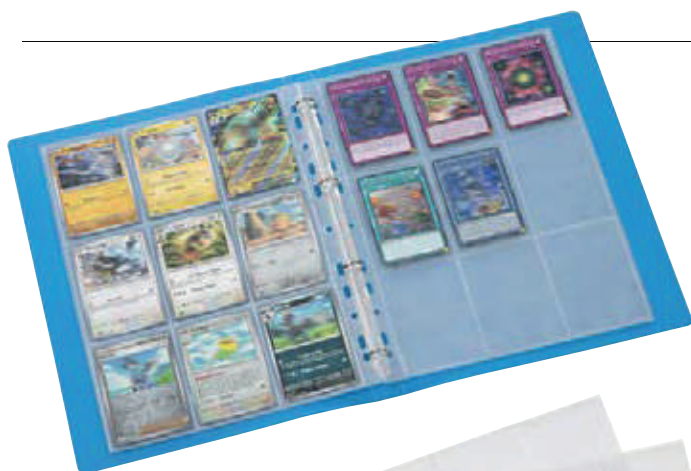

Elastic closure - For trading cards 6.3 x 8.8 cm

Double-sided insert with Index

REF.			
P173116	●	20	180
			12

Recto

Verso

POCHETTE PERFORÉE A4 POUR CARTES À COLLECTIONNER

22,7 x 29 cm

Polypropylène 80 microns lisse