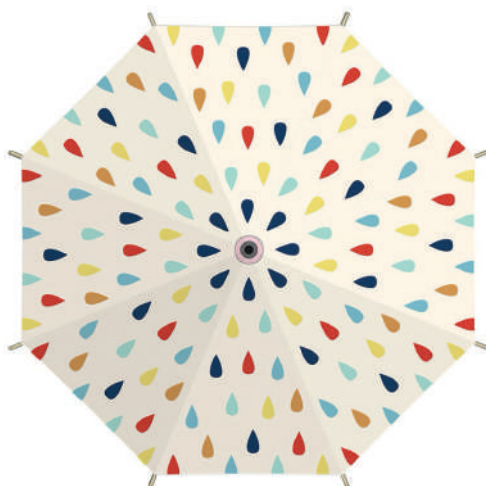

americana

DESDE 1957

Guarda-chuva manual
70cm urso pardo VILAC

P192707

Guarda-chuva manual
70cm coala VILAC

P192706

Guarda-chuva manual
70cm ganso VILAC

P192705

Guarda-chuva manual
70cm panda VILAC

P192704

Guarda-chuva manual
70cm tucano VILAC

P192703

Guarda-chuva manual
70cm Capuchinho Vermelho VILAC

P192702

Guarda-chuva manual
70cm cão VILAC

P192701

Guarda-chuva manual
70cm urso polar VILAC

P192700

Carro de madeira
Grand Prix vintage
Vermelho VILAC

P191533

Carro de madeira
Grand Prix vintage
Preto VILAC

P191532

Carro de madeira
Grand Prix vintage
Branco VILAC

villac

villac

Andador carro vintage
Azul petróleo VILAC

P191530

Andador carro vintage
Bege VILAC

P191529

Andador carro vintage
Vermelho VILAC

P191528