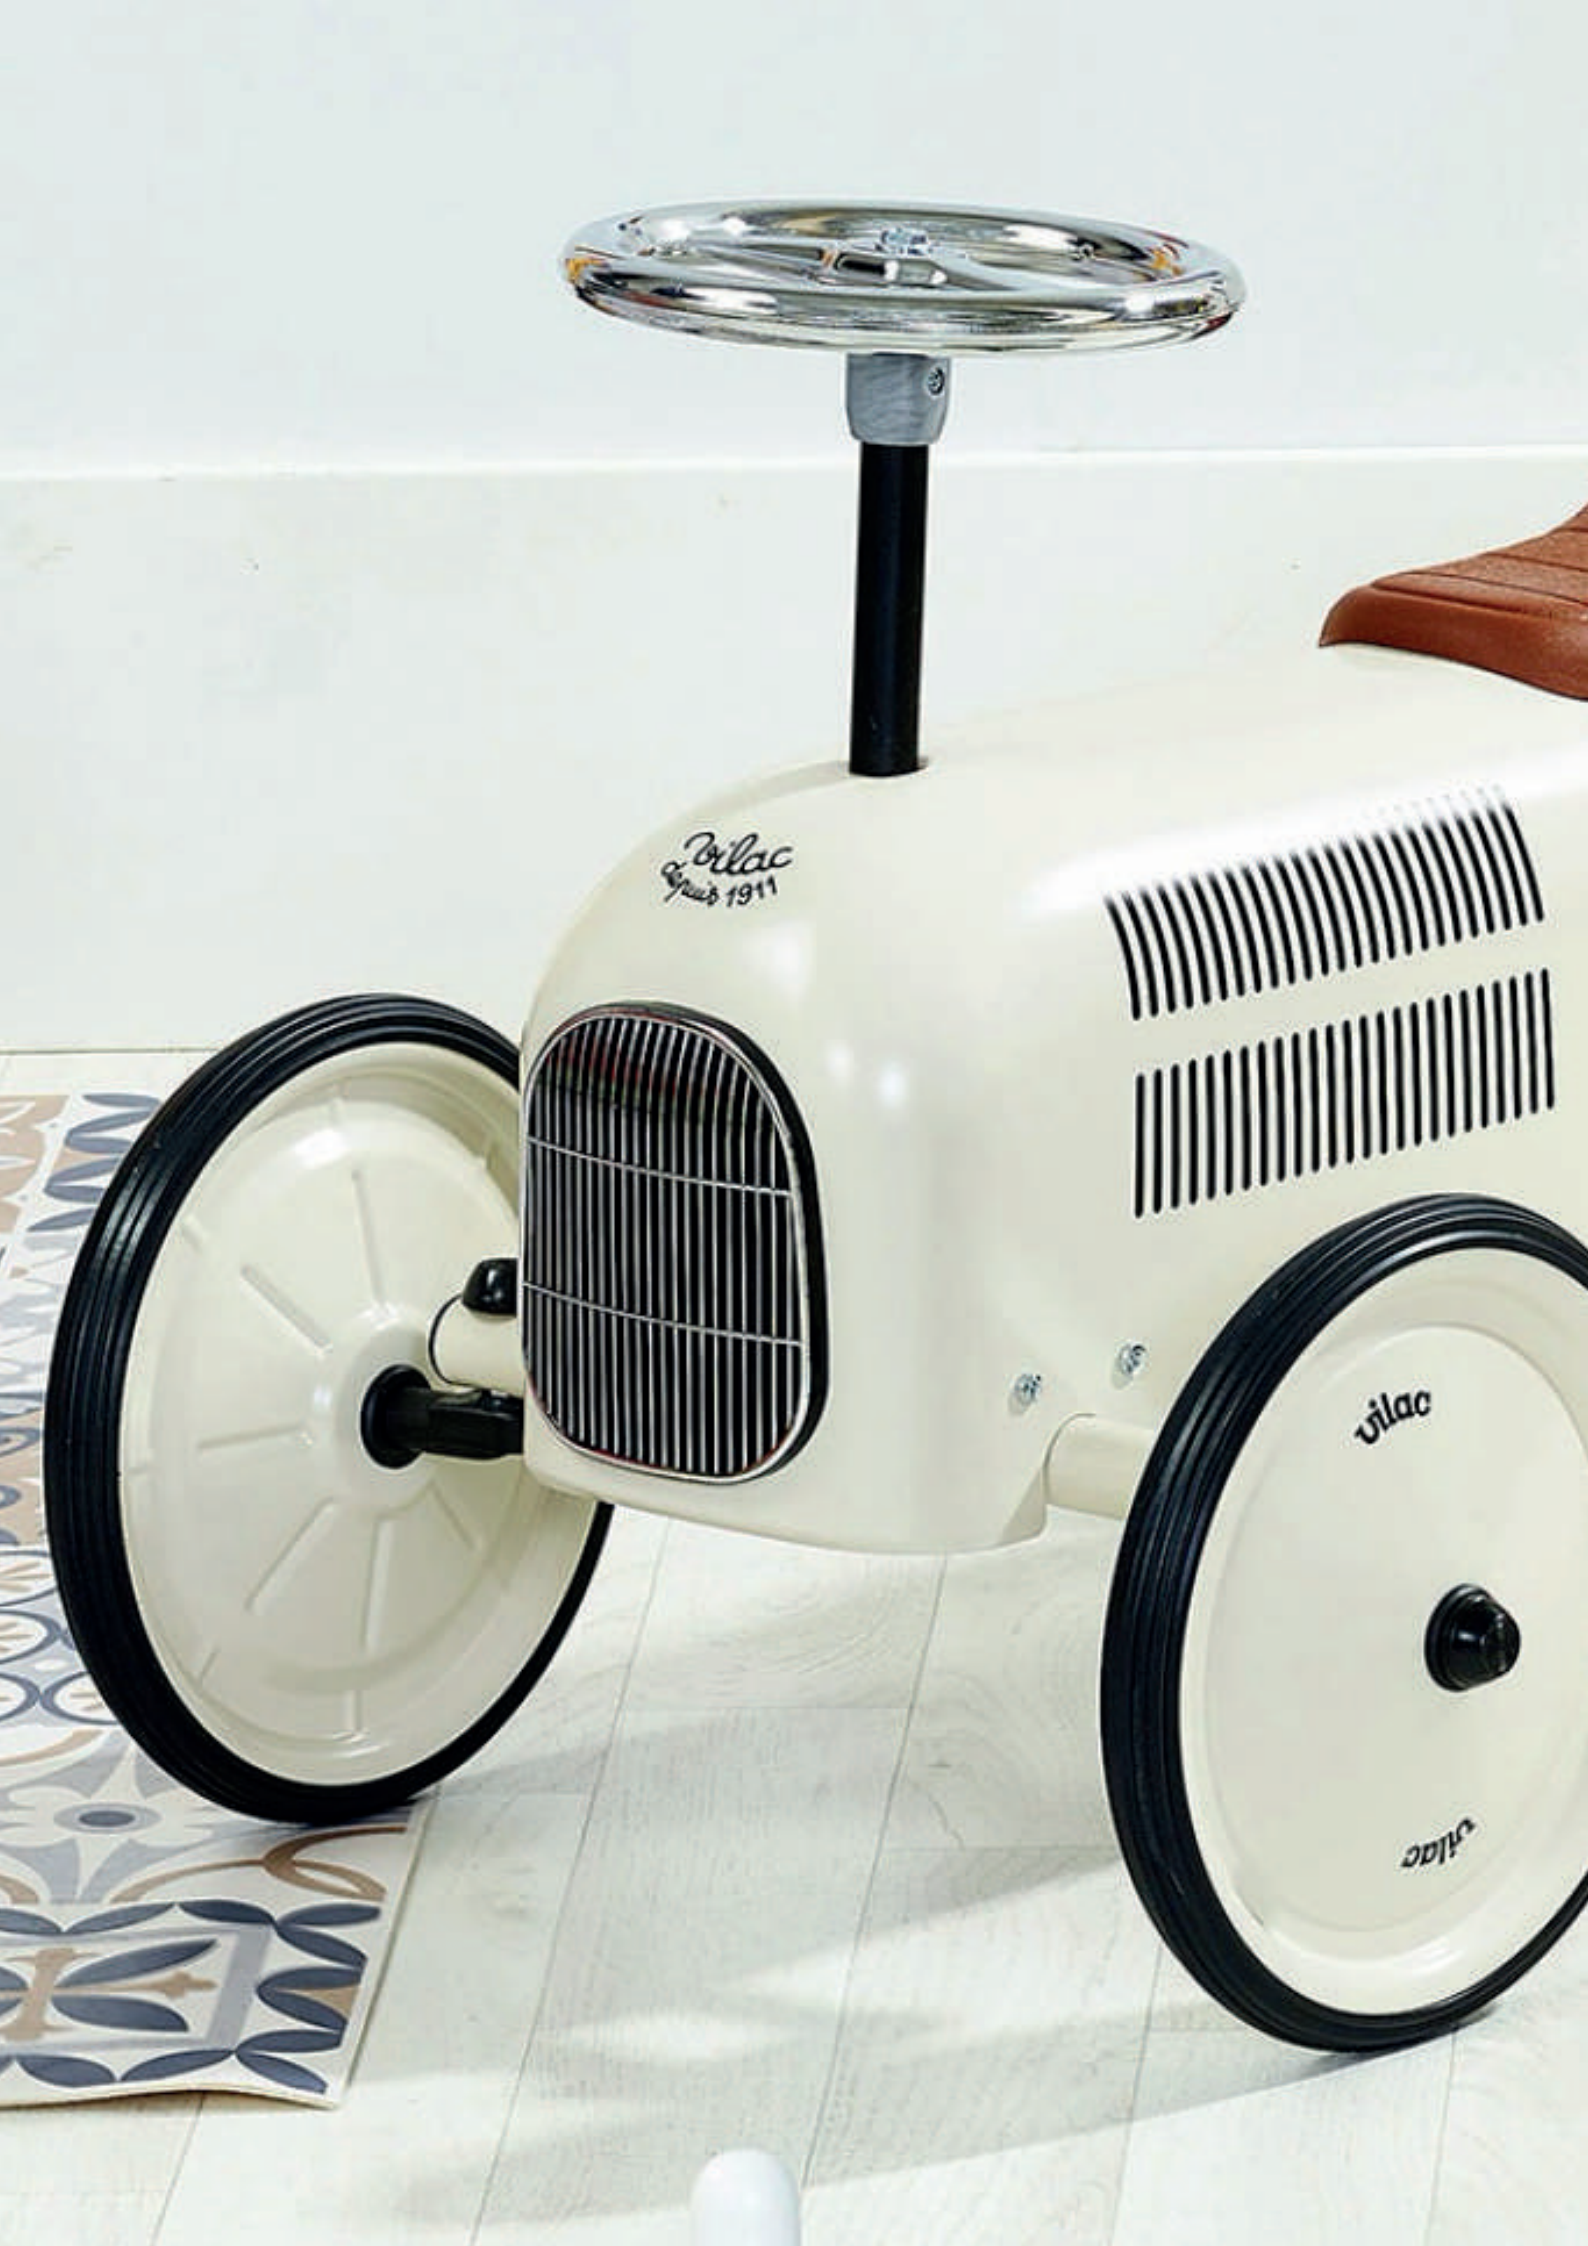

villac
Since 1911

villac

villac