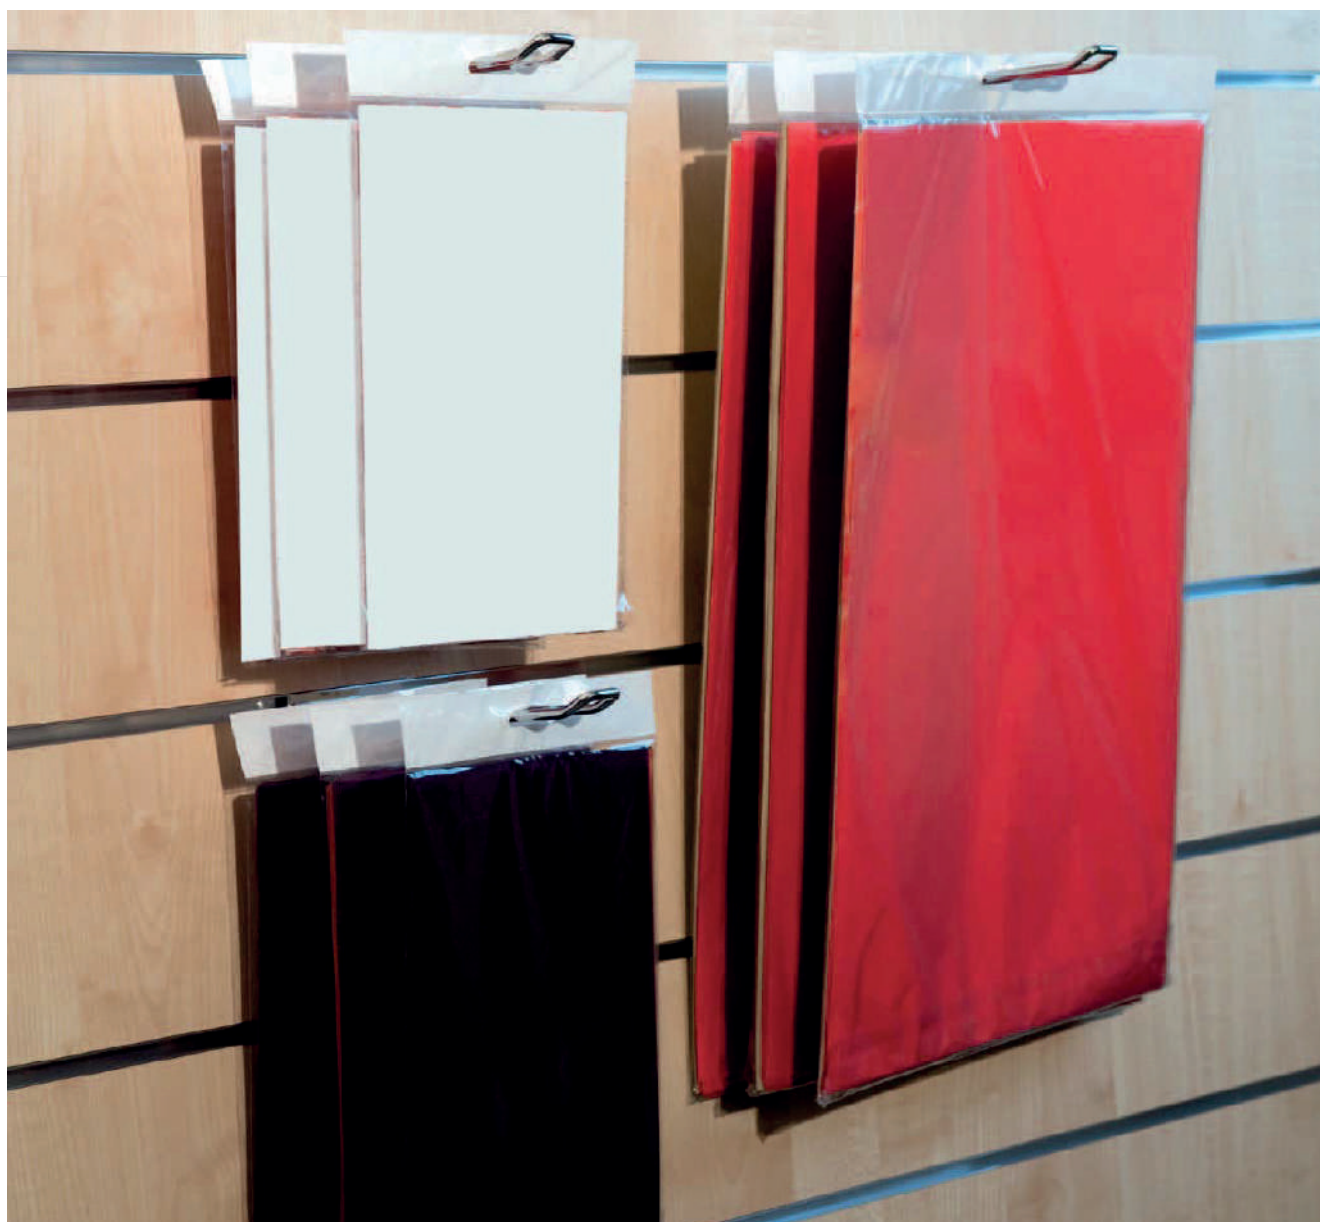

*Esempio di confezionamento
Inner pack example*

*Esempio di confezionamento
Inner pack example*

SACO TRANSPARENTE COM FAIXA ADESIVA EUROFURO

CODICE/CODE

ART. UV010TNN

ref.	my	misure/measures - cm		pz/pcs	pack	box
P099025	30	LxH	11,5x18+3+3	50	20	1000
P099026	30	LxH	17,5x25,5+3+3	50	20	1000
P099027	30	LxH	21,5x35,5+3+3	50	10	500