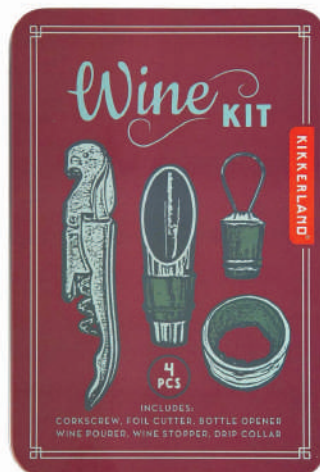

Conjunto de vinho
4 peças KIKKERLAND

P192485