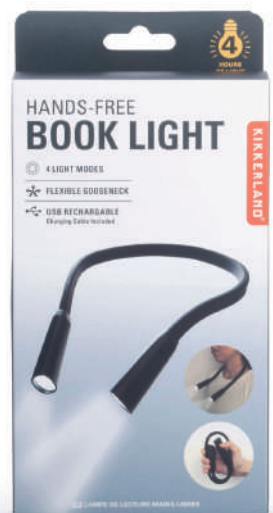

P191752

Luz de leitura recarregável  
USB KIKKERLAND

P191754

Lantern clip-on  
KIKKERLAND

**P191759**

Quadro magnético com caneta  
17,5x24cm KIKKERLAND

**P193438**

Conjunto de manicure  
de viagem KIKKERLAND