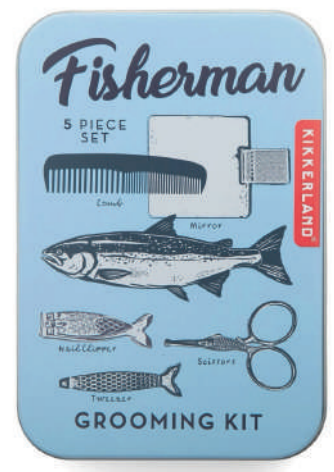

Conjunto de higiene
Fisherman KIKKERLAND

P192489