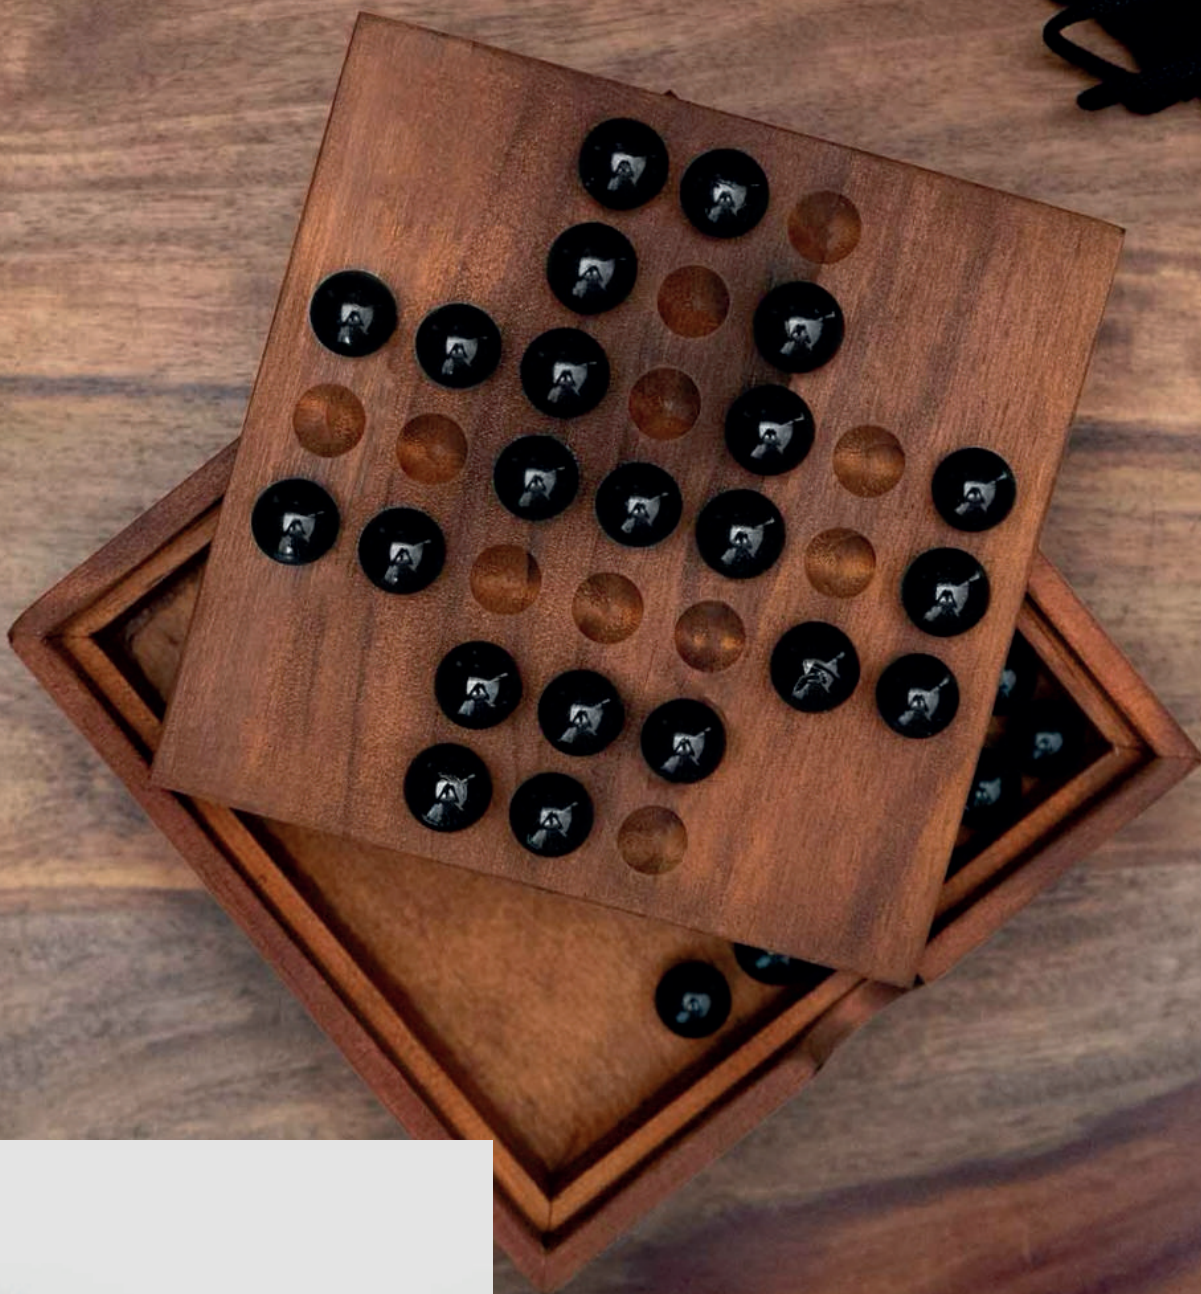

IRON & GLORY™

americana

DESDE 1957

Tic-Tac-Toe deluxe em caixa de madeira IRON & GLORY

P191527

Sudoku deluxe XL em caixa
de madeira IRON & GLORY LK

P192241

Sudoku deluxe em caixa de madeira IRON & GLORY

P191524

Shapeshifter - Tangram deluxe
em caixa de madeira IRON & GLORY

P191526

Solitaire deluxe em caixa de madeira IRON & GLORY

P191525

Games Night - Jogos deluxe
em caixa de madeira IRON & GLORY

P191523

Dominoes - Dominó deluxe
em caixa de madeira IRON & GLORY