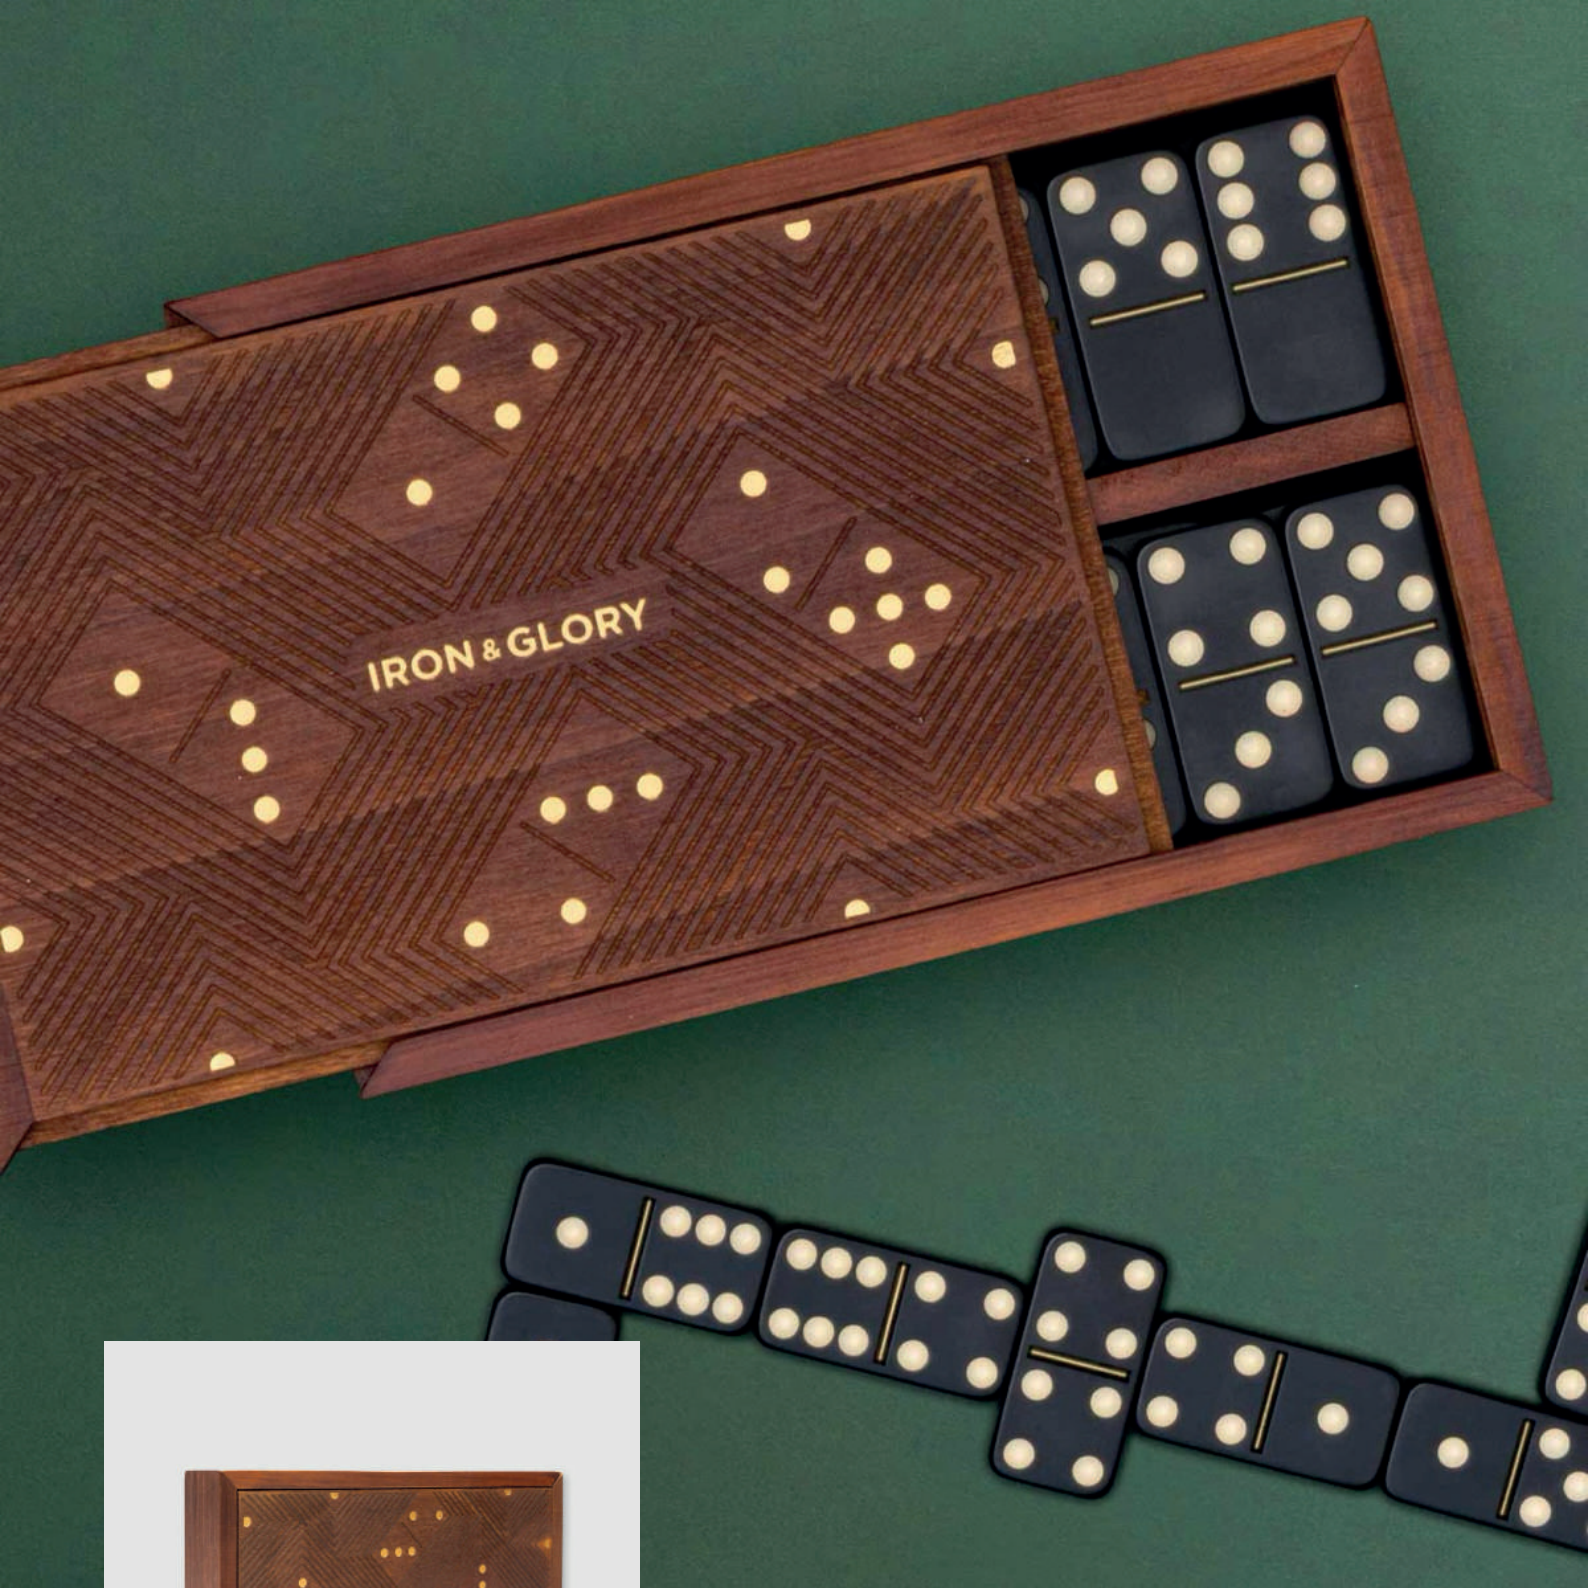

IRON & GLORY™

americana

DESDE 1957

Tic-Tac-Toe deluxe em caixa de madeira IRON & GLORY

P191527

Sudoku deluxe XL em caixa
de madeira IRON & GLORY LK

P192241

Sudoku deluxe em caixa de madeira IRON & GLORY

P191524

Shapeshifter - Tangram deluxe
em caixa de madeira IRON & GLORY

P191526

Solitaire deluxe em caixa de madeira IRON & GLORY

P191525

Games Night - Jogos deluxe
em caixa de madeira IRON & GLORY

P191523

Dominoes - Dominó deluxe
em caixa de madeira IRON & GLORY

P191522

Checkmate - Xadrez e damas deluxe em madeira IRON & GLORY

P191521

Big Deal - Conjunto cartas deluxe em caixa de madeira IRON & GLORY

P191520

americana | REVENDA

244 240 130
revenda@americana.pt

www.americana.pt