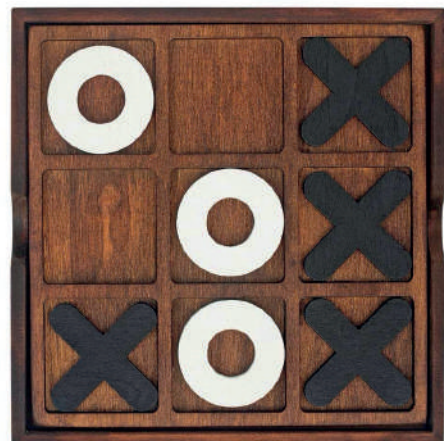

IRON & GLORY™

americana

DESDE 1957

Tic-Tac-Toe deluxe em caixa de madeira IRON & GLORY

P191527

Sudoku deluxe XL em caixa
de madeira IRON & GLORY LK

P192241

Sudoku deluxe em caixa de madeira IRON & GLORY

P191524

Shapeshifter - Tangram deluxe
em caixa de madeira IRON & GLORY

P191526

Solitaire deluxe em caixa de madeira IRON & GLORY

P191525

Games Night - Jogos deluxe
em caixa de madeira IRON & GLORY

P191523

Dominoes - Dominó deluxe
em caixa de madeira IRON & GLORY

P191522

Checkmate - Xadrez e damas deluxe em madeira IRON & GLORY

P191521

Big Deal - Conjunto cartas deluxe em caixa de madeira IRON & GLORY

P191520

americana | REVENDA

244 240 130
revenda@americana.pt

www.americana.pt