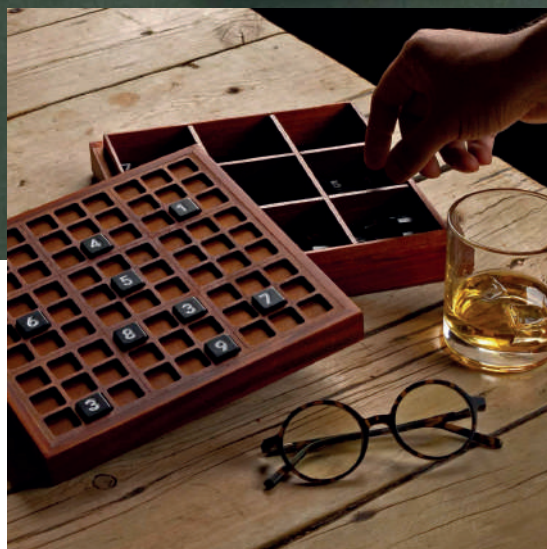

IRON & GLORY™

americana

DESDE 1957

Tic-Tac-Toe deluxe em caixa de madeira IRON & GLORY

P191527

Sudoku deluxe XL em caixa
de madeira IRON & GLORY LK

P192241

Sudoku deluxe em caixa de madeira IRON & GLORY

P191524

Shapeshifter - Tangram deluxe
em caixa de madeira IRON & GLORY

P191526

Solitaire deluxe em caixa de madeira IRON & GLORY

P191525

Games Night - Jogos deluxe
em caixa de madeira IRON & GLORY

P191523

Dominoes - Dominó deluxe
em caixa de madeira IRON & GLORY