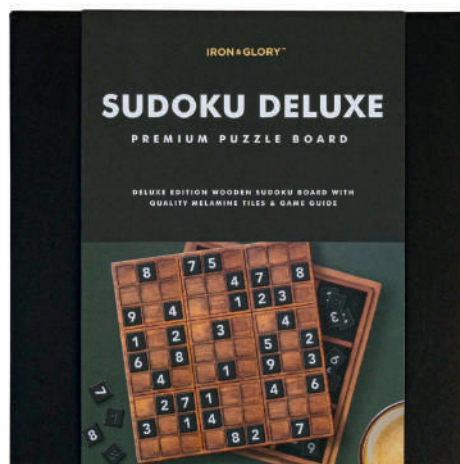

IRON & GLORY™

americana

DESDE 1957

Tic-Tac-Toe deluxe em caixa de madeira IRON & GLORY

P191527

Sudoku deluxe XL em caixa
de madeira IRON & GLORY LK

P192241

Sudoku deluxe em caixa de madeira IRON & GLORY

P191524

Shapeshifter - Tangram deluxe
em caixa de madeira IRON & GLORY

P191526

Solitaire deluxe em caixa de madeira IRON & GLORY

P191525

Games Night - Jogos deluxe
em caixa de madeira IRON & GLORY

P191523

Dominoes - Dominó deluxe
em caixa de madeira IRON & GLORY

P191522

Checkmate - Xadrez e damas deluxe em madeira IRON & GLORY

P191521

Big Deal - Conjunto cartas deluxe em caixa de madeira IRON & GLORY

P191520

americana | REVENDA

244 240 130
revenda@americana.pt

www.americana.pt