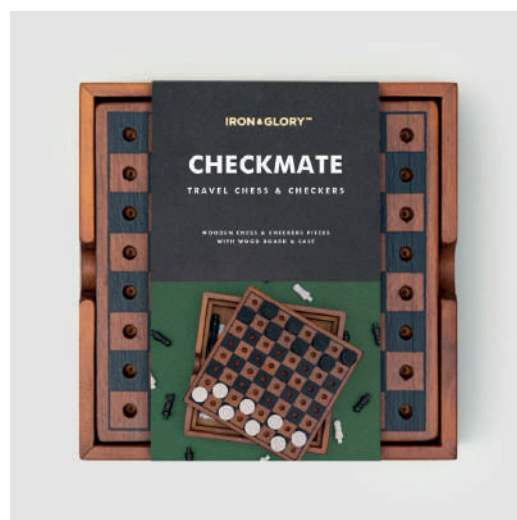

IRON & GLORY™

americana

DESDE 1957

Tic-Tac-Toe deluxe em caixa de madeira IRON & GLORY

P191527

Sudoku deluxe XL em caixa
de madeira IRON & GLORY LK

P192241

Sudoku deluxe em caixa de madeira IRON & GLORY

P191524

Shapeshifter - Tangram deluxe
em caixa de madeira IRON & GLORY

P191526

Solitaire deluxe em caixa de madeira IRON & GLORY

P191525

Games Night - Jogos deluxe
em caixa de madeira IRON & GLORY

P191523

Dominoes - Dominó deluxe
em caixa de madeira IRON & GLORY

P191522

Checkmate - Xadrez e damas deluxe em madeira IRON & GLORY

P191521

Big Deal - Conjunto cartas deluxe em caixa de madeira IRON & GLORY

P191520

americana | REVENDA

244 240 130
revenda@americana.pt

www.americana.pt