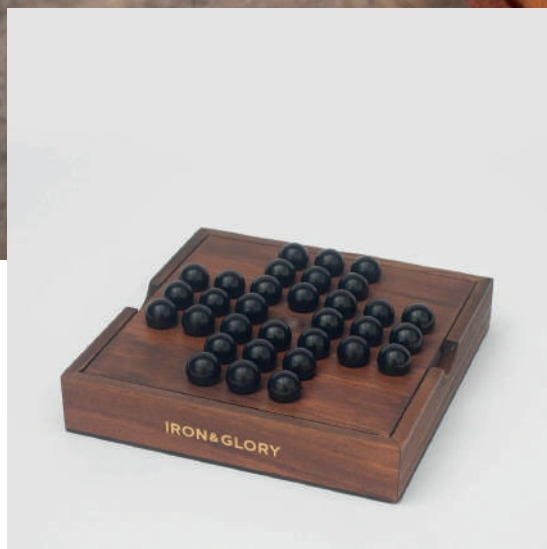

IRON & GLORY™

americana

DESDE 1957

Tic-Tac-Toe deluxe em caixa de madeira IRON & GLORY

P191527

Sudoku deluxe XL em caixa
de madeira IRON & GLORY LK

P192241

Sudoku deluxe em caixa de madeira IRON & GLORY

P191524

Shapeshifter - Tangram deluxe
em caixa de madeira IRON & GLORY

P191526

Solitaire deluxe em caixa de madeira IRON & GLORY

P191525

Games Night - Jogos deluxe
em caixa de madeira IRON & GLORY

P191523

Dominoes - Dominó deluxe
em caixa de madeira IRON & GLORY