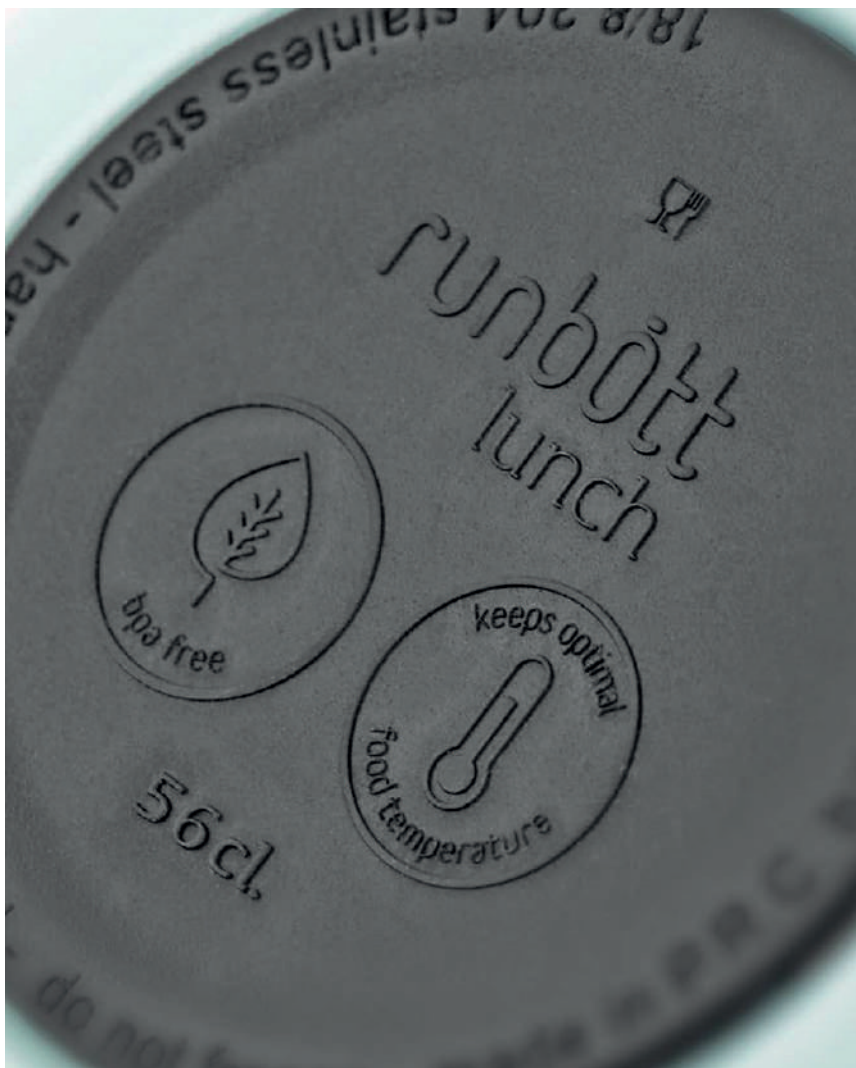

Base antiderrapante

Conforto e design de mãos dadas.
A base em silicone é uma das estrelas dos nossos produtos. O círculo em silico ne texturizado, desempenha esta função de forma silenciosa para deixar uma sensação agradável ao apoiar a garrafa.

A sua Runbott, sempre de pé e conforto extra no seu dia-a-dia.