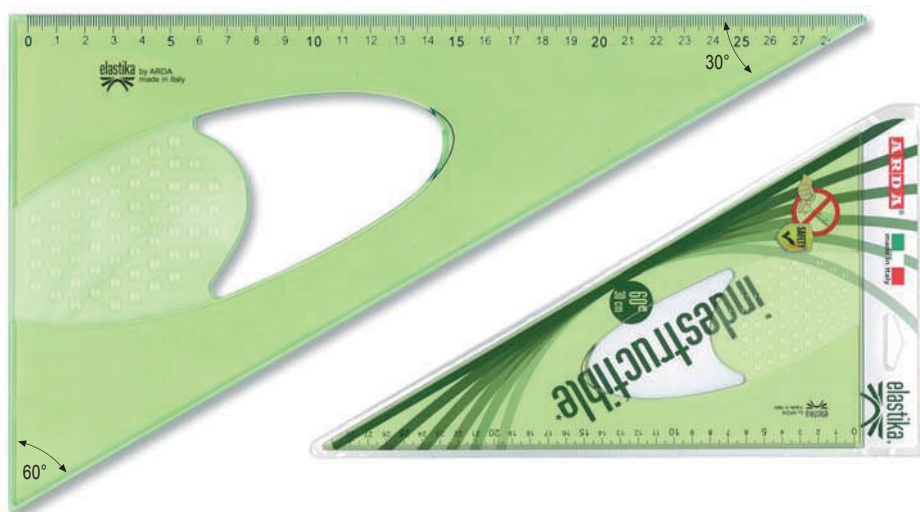

La vraie différence qui fait de Elastika® une gamme unique et inimitable.

Dalla ricerca Arda è nata Elastika®, innovativa linea per il disegno. **L'unica che puoi piegare ma torna sempre in forma, senza spezzarsi nè rovinarsi** e con la garanzia di utilizzare un vero e proprio strumento da disegno tecnico, che abbina la flessibilità alle altre caratteristiche essenziali: trasparenza, stabilità di forma e precisione delle misure. **Queste le vere differenze che rendono Elastika® unica e inimitabile.**

Esquadro ARDA Elastika Indestructible 45°/30cm

P189150

**PUNTE
ARROTONDATE
DI SICUREZZA**

**ROUND EDGES
FOR SECURITY**

**BOUTS ROUNDS POUR
PLUS DE SÉCURITÉ**

Esquadro ARDA Elastika Indestructible 60°/30cm

P189151

Righe

Rulers
Règles

Smusso e tirachina
Bevelled edge and ink-edge
Facette et bord anti-tache

Réguia ARDA Elastika Indestructible 50cm

P189152

Righelli 15 cm

Rulers 15 cm
Règle 15 cm

Smusso
Bevelled edge
Facette

20
pcs

11,7x10,1x25 h. cm

SMUSSO "INTELLIGENTE" PER SOLLEVARE FACILMENTE IL RIGHELLO DAL FOGLIO

"SMART" BEVEL TO EASILY LIFT THE RULER FROM THE SHEET

BISEAU "INTELLIGENT" POUR PRISE EN MAIN FACILE DE LA RÈGLE