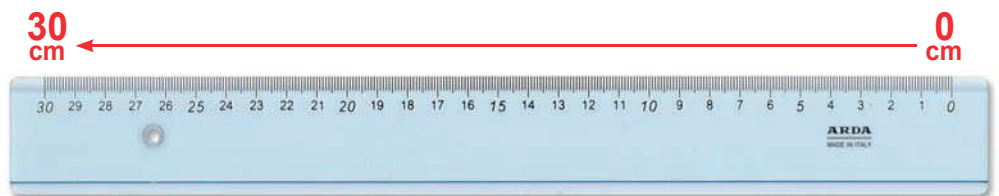

30 cm ← → **0 cm**

Esquadro geométrico para esquerdinos ARDA Left-Mancini 45°/30cm - **P189169**

Esquadro geométrico para esquerdinos ARDA Left-Mancini 60°/30cm - **P189170**

Righe

Rulers - Règles

Smusso e tirachina
Bevelled edge and ink-edge
Facette et bord anti-tache