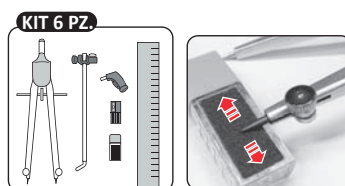

ASTE CON FINITURA SATINATA
RODS WITH SATIN FINISH
BRANCHES AVEC FINITION SATINÉE

12
pcs
23 x 16 x 23 h. cm