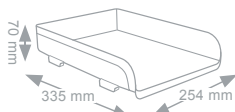

4x
25
x
33

EXTRA SIZE

Cassettiere Mydesk

Drawers cabinet - Bloc tiroirs

Cassetti scorrimento silenzioso, blocco di fine corsa. Accostabili e sovrapponibili con stabilità grazie alle corsie integrate. Abbinamento di superfici lucide e satinato.

Drawers with quiet operation and slide stops. The cabinets can be lined up or perfectly stacked thanks to built-in lugs. Combination of polished and satin surfaces.

Tiroirs coulissants silencieux et butée d'arrêt. Modulaire et superposition très stable grâce à des ergots. Décor contrasté mat et brillant.

Distribuidor plástico 4 gavetas ARDA Vintage Sugar

P194156

23
x
32

Portacorrispondenza Vintage

Letter tray - Corbeille à courrier

Per A4 fino a cm 23 x 32. Sovrapponibile diritto o a scalare. A richiesta sono disponibili distanziali per sovrapporre due o più pezzi raddoppiando lo spazio tra i portacorrispondenza. Finitura lucida.

Takes A4 sheets up to cm 23 x 32. Can be stacked vertically or in steps, remaining stable. Plastic risers are available optional for stacking of two or more trays in order to double storage space. Glossy finish.

Accepte le format A4 et jusqu'à cm 23 x 32. Empilable en vertical ou à échelle. Sont disponibles des rehausseurs pour la superposition de plus corbeilles et doubler l'espace utile entre les corbeilles. Finition brillante.

Tabuleiro de secretária plástico ARDA Vintage Sugar

P194157

Portariviste Vintage

Magazine le holder - Porte revues

Per archiviare riviste, cataloghi, cartelline. Le aperture sul dorso permettono di intravedere il contenuto. La soglia anteriore molto bassa permette di estrarre con facilità i documenti dall'archivio.