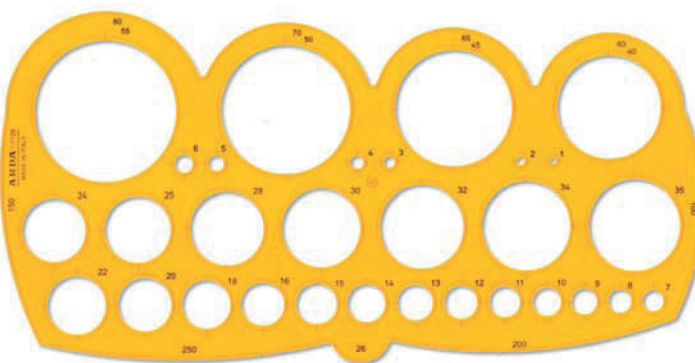

MADE IN ITALY

 ITALIAN QUALITY & STYLE

Maschere per cerchi

Circle template
Trace-cercles

Tirachina
ink-edge
bord anti-tache

Escantilhão de formas círculos 1-30mm ARDA - **P191955**

Escantilhão de círculas ARDA - **P190439**