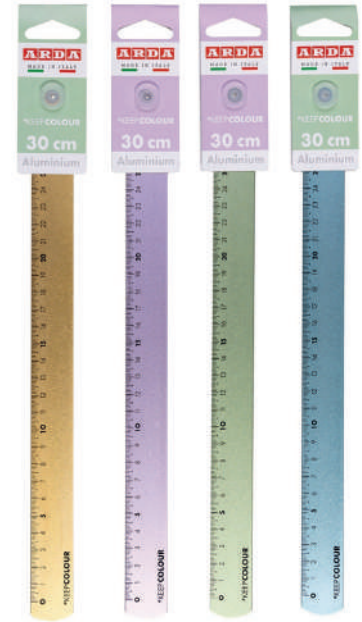

Régua de alumínio ARDA Keep Colour Frost 30 cm sortido

P195475