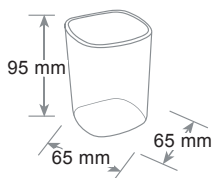

Portapenne Black is the new Green

Pen holder - Pot à crayon

Grande capienza e stabilità sulla scrivania.

Large capacious, stable pen holder for the desk top
Bonne contenance et très stable sur le bureau.