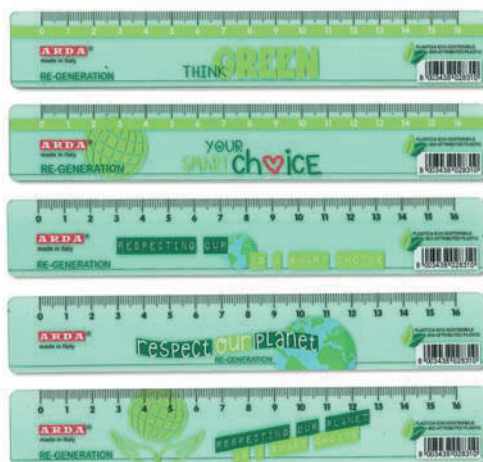

Pot 24 rulers
Pot de 24 règles

cm.16

Régua ARDA Re-Generation 16cm sortido

P189166

**Barattolo 50 righelli
modello stretto**

Pot containing 50 rulers - narrow
Pot de 50 règles - étroites

15 cm

**50
pcs**