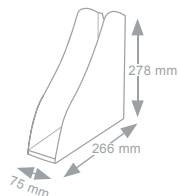

Portariviste Vintage

Magazine le holder - Porte revues

Per archiviare riviste, cataloghi, cartelline. Le aperture sul dorso permettono di intravedere il contenuto. La soglia anteriore molto bassa permette di estrarre con facilità i documenti dall'archivio.

To file magazines, catalogues and dossiers. The content can be clearly seen, the open front makes it possible to extract archived material with ease.

Pour ranger les dossiers. La forme et les ouvertures à l'arrière permettent d'entrevoir le contenu et la seuil avant très bas facilite la saisie des documents.

Porta-revistas 75mm ARDA Vintage Milk

P194166