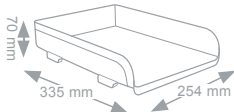

Per A4 fino a cm 23 x 32. Sovrapponibile diritto o a scalare. A richiesta sono disponibili distanziali per sovrapporre due o più pezzi raddoppiando lo spazio tra i portacorrispondenza. Finitura lucida.

Takes A4 sheets up to cm 23 x 32. Can be stacked vertically or in steps, remaining stable. Plastic risers are available optional for stacking of two or more trays in order to double storage space. Glossy finish.

Accepte le format A4 et jusqu'à cm 23 x 32. Empilable en vertical ou à échelle. Sont disponibles des rehausse pour la superposition de plus corbeilles et doubler l'espace utile entre les corbeilles. Finition brillante.

Tabuleiro de secretária plástico ARDA Vintage Milk

P194164