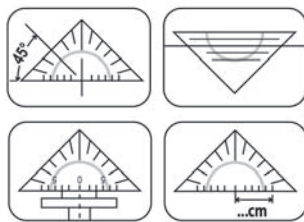

Esquadro ARDA Re-Generation 45°/30cm

P189160

Squadra geometrica

Geometric square
Equerre géométrique

4 FUNZIONI IN 1
4 FUNCTIONS IN 1
4 USAGES EN 1

Esquadro geométrico ARDA Re-Generation 45°/16cm

P189165

Barattolo 24 righelli