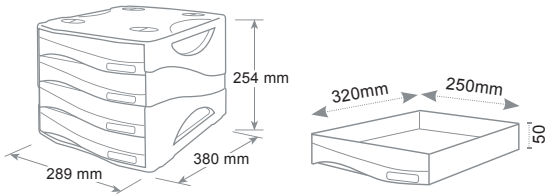

4x
A4

Cassettiere Black is the new Green

Drawers cabinet - Bloc tiroirs

Cassetti a scorrimento silenzioso, blocco di fine corsa, foro sulla base per una presa agevole dei documenti, etichette e portaetichette forniti. Accostabili e sovrapponibili. Piedi antiscivolo e antigraffio per la base.

Drawers with quiet operation, slide stop, hole on the base to facilitate withdrawal of documents, label supplied. The cabinets can be lined up or stacked. Non-slip and anti-scratch rubber feet.

Tiroirs coulissants silencieux et butée d'arrêt, trou de préhension pour saisir aisément les documents, étiquettes et portetiquettes fournies. Modulaire et superposition stable. Livré avec patins antidérapants et anti-rayures.

Portacorrispondenza Black is the new Green

Letter tray - Corbeille à courrier

Sede per etichetta identificativa. Confezionato in scatola espositore con apertura a strappo.

Tab area for label application. Packaged in a tear-open display box.

Emplacement pour étiquette. Boîte presentoir avec ouverture prédécoupée.

24
X
32

Tabuleiro de secretária plástico ARDA Re-Generation preto

P189280

Portariviste Black is the new Green

Magazine holder - Porte revues

Le aperture sul dorso permettono di intravedere il contenuto. Forma che permette di estrarre con facilità i documenti dall'archivio.

The content can be clearly seen, the open front making it possible to extract archived material with ease.

La forme et les ouvertures à l'arrière permettent d'entrevoir le contenu et la seuil avant très bas facilite la saisie des documents.

Porta-revistas 75mm ARDA Re-Generation preto

P189281

Portapenne Black is the new Green

Pen holder - Pot à crayon

Grande capienza e stabilità sulla scrivania.