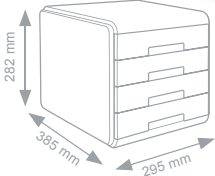

4x
25
x
33

EXTRA SIZE

Cassettiere Mydesk

Drawers cabinet - Bloc tiroirs

Cassetti scorrimento silenzioso, blocco di fine corsa. Accostabili e sovrapponibili con stabilità grazie alle corsie integrate. Abbinamento di superfici lucide e satinato.