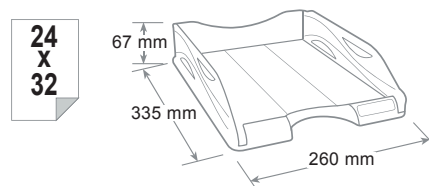

Portacorrispondenza Keep Colour Pastel

Letter tray - Corbeille à courrier

Sede per etichetta identificativa. Confezionato in scatola espositore con apertura a strappo.

Tab area for label application. Packaged in a tear-open display box.

Emplacement pour étiquette. Boîte presentoir avec ouverture prédécoupée.

Tabuleiro de secretária plástico ARDA Keep Colour pastel azul

P190935

Portariviste Keep Colour Pastel Magazine le holder - Porte revues

Le aperture sul dorso permettono di intravedere il contenuto. Forma che permette di estrarre con facilità i documenti dall'archivio.

The content can be clearly seen, the open front making it possible to extract archived material with ease.

La forme et les ouvertures à l'arrière permettent d'entrevoir le contenu et la seuil avant très bas facilite la saisie des documents.

Porta-revistas 75mm ARDA Keep Colour pastel azul

P190936