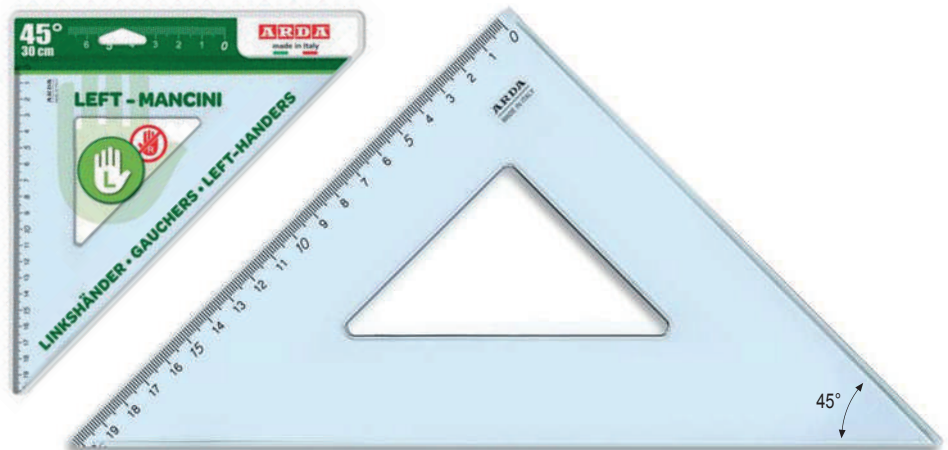

Special graduation for left-handers from right to left.

POUR EMPLOI TECHNIQUE ET SCOLAIRE.

Graduation spéciale pour gauchers de droit à gauche.

MADE IN ITALY

 ITALIAN QUALITY & STYLE

Squadre

Set square - Equerre

Smusso, tirachina e bordo interno
Bevelled edge, ink-edge and finger lift
Facette, bord anti-tache et bord intérieur

**PUNTE
ARROTONDATE
DI SICUREZZA**

**ROUND EDGES
FOR SECURITY**

**BOUITS ROUNDS POUR
PLUS DE SECURITÉ**