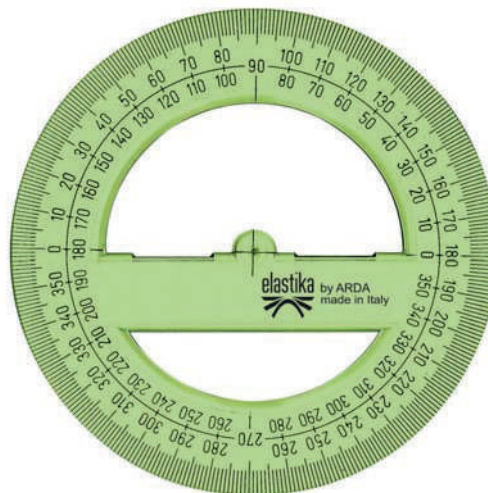

Transferidor ARDA Elastika Indestructible 180 graus 12cm

P189157

Goniometro 360°

Protractor 360°
Rapporteur 360°

Smusso e bordo interno
Bevelled edge and finger lift
Facette et bord intérieur

Transferidor ARDA Elastika Indestructible 360 graus 12cm