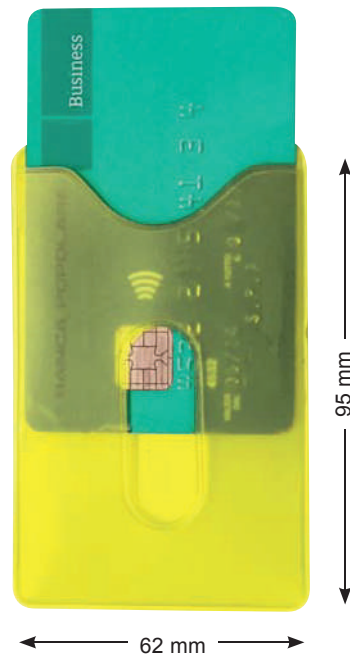

Portatessere soft "easy"

Soft card holder "easy" - Porte-cartes soft "easy"

Portatessere soft con asola per estrarre agevolmente la carta. Morbido e resistente plastica in spessore 0,45 mm.

Soft card holder with loop for easy card extraction. Soft foam plastic thickness 0,45 mm.

Porte-carte souple avec fenetre pour sortir facilement la carte. Plastique souple et résistant d'une épaisseur de 0,45 mm.

EASY

Porta-cartões ARDA Easy sortido

P189273