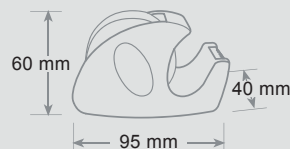

NEW

Nuova versione con cassetti in colori differenziati
New version with drawers in different colours
Nouvelle version avec tiroirs de différentes couleurs

4x
A4

Distribuidor plástico 4 gavetas ARDA Keep Colour pastel

P189274

Chioccioline tendinastro Riip

Dispensers - Dévidoirs

Porta nastro adesivo mt 33 x mm 19. Lama taglianastro in acciaio. Rotolo di nastro adesivo di alta qualità incluso.

For adhesive tape mt 33 x mm 19. Steel tape cutter. One roll of high quality adhesive tape included.

Pour ruban adhesive mt 33 x mm 19. Lame de coupe en acier. Rouleau de ruban adhésif de haute qualité inclus.

LAMA TAGLIANASTRO IN ACCIAIO
STEEL TAPE CUTTER
LAME DE COUPE EN ACIER

PASTEL COLOUR 2.0
BICOLOR

NEW

Fita adesiva com desenrolador 33mx19mm ARDA Keep Colour pastel sortido

P189279