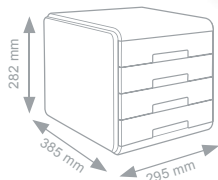

4x
25
x
33

EXTRA SIZE

Cassettiere Mydesk

Drawers cabinet - Bloc tiroirs

Cassetti scorrimento silenzioso, blocco di fine corsa. Accostabili e sovrapponibili con stabilità grazie alle corsie integrate. Abbinamento di superfici lucide e satinato.