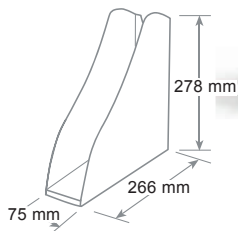

Portariviste Black is the new Green

Magazine holder - Porte revues

Le aperture sul dorso permettono di intravedere il contenuto. Forma che permette di estrarre con facilità i documenti dall'archivio.

The content can be clearly seen, the open front making it possible to extract archived material with ease.

La forme et les ouvertures à l'arrière permettent d'entrevoir le contenu et la seuil avant très bas facilite la saisie des documents.