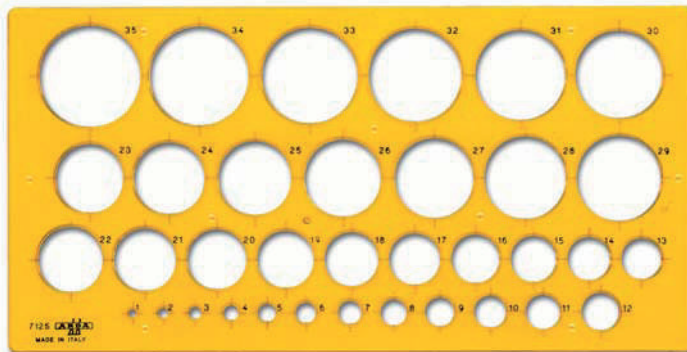

MADE IN ITALY

 ITALIAN QUALITY & STYLE

Maschere per cerchi

Circle template
Trace-cercles

Tirachina
ink-edge
bord anti-tache

Escantilhão de formas círculos 1-30mm ARDA - **P191955**

Escantilhão de círculas ARDA - **P190439**