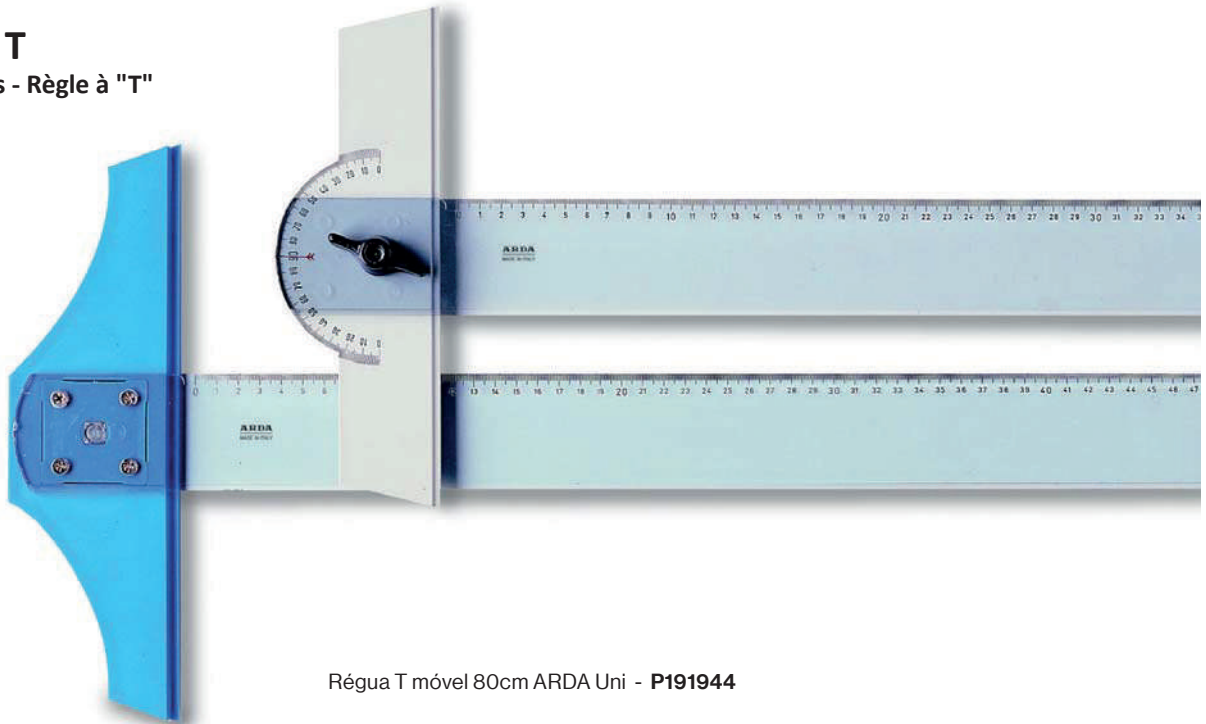

Righe T

T-squares - Règle à "T"

Régua T móvel 80cm ARDA Uni - **P191944**

Régua T fixa 80cm ARDA Uni - **P191945**

Régua T fixa 60cm ARDA Uni - **P194153**

Coppia squadre

Set of 2 squares
Couple 2 équerres

Smusso, tirachina e bordo interno
Bevelled edge, ink-edge and finger lift
Facette, bord anti-tache et bord intérieur