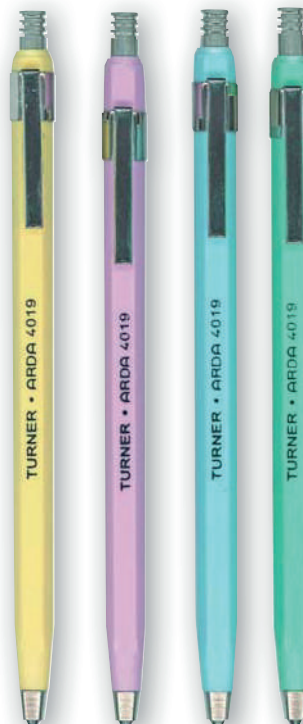

MADE IN ITALY
ITALIAN QUALITY & STYLE

TURNER 4019

Sezione esagonale
Hexagonal section
Section hexagonale

Mina a caduta libera - fermaglio, pulsante e puntale in metallo. Pinza in metallo a 3 morsetti. Affilamine integrato nel pulsante. Mina in gradazione B, Ø 2 mm, lunghezza 90 mm.

With free drop lead - pocket clip, push button and tip in metal. Leads holder with metal jaws clamp. Sharpener integrated in the push button. B grade lead, Ø 2 mm, length 90 mm

Mine à libre chute - clip, bouton poussoir et pointe en métal. Pince à 3 sections en métal. Aiguise-mine intégré dans le bouton poussoir. Mine grade B, Ø 2 mm, longueur 90 mm.