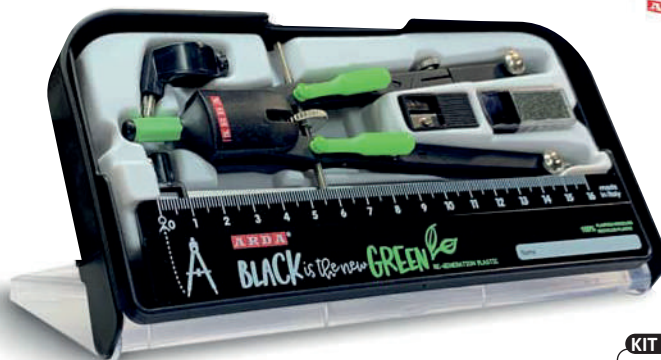

Balastrone in metallo con frizione e prolunga

Metal quick-set compass with push-button and arm
Balustre avec réglage rapide et rallonge en metal

Compasso ARDA com 5 peças ajuste rápido sortido

P189219

Balastrone in metallo con frizione e prolunga

Metal quick-set compass with push-button and arm
Balustre avec réglage rapide et rallonge en metal

Articoli ecosostenibili in
PLASTICA RICICLATA
RECYCLED PLASTIC

ASTE CON FINITURA SATINATA
RODS WITH SATIN FINISH
BRANCHES AVEC FINITION SATINÉE

12
pcs
23 x 16 x 23 h. cm

Compasso ARDA Re-Generation com 6 peças ajuste rápido

P189218