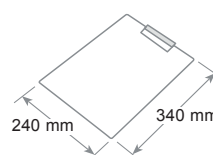

Portablocco Executive

Executive clipboard - Plaque à pince Executive

Per fogli A4, con pratico alloggio portapenna. Pinza in metallo. Appendibile a parete. Bordo fermafogli. Penna non inclusa.

For A4 sheets, practical penholder lodging. Pliers in metal. Hangable. Board paper stopper. Pen not included.

Pour feuilles A4, avec un hébergement pratique porte-plume. Pincés métal. Accrochable au mur. Bord arrête feuilles. Stylo non inclus.

Prancheta A4 preto ARDA Classic

P189283