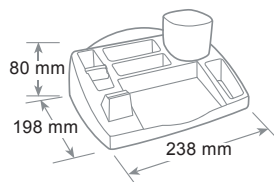

Organizador de secretária ARDA Oliver azul pastel - **P189275**

Organizador de secretária ARDA Oliver verde pastel - **P189276**

Organizador de secretária ARDA Oliver lilás pastel - **P189277**

Organizador de secretária ARDA Oliver amarelo pastel - **P189278**