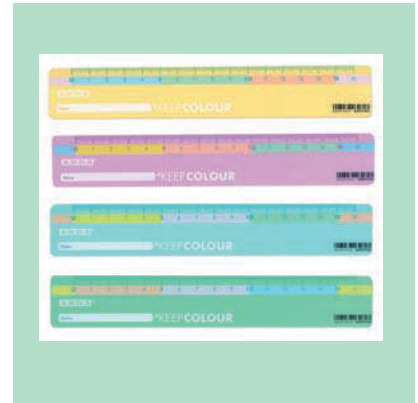

follow the PASTEL 2.0

DISCOVER THE COLLECTIONS

KEEP COLOUR PASTEL 2.0

A WORLD OF PASTEL COLOURS