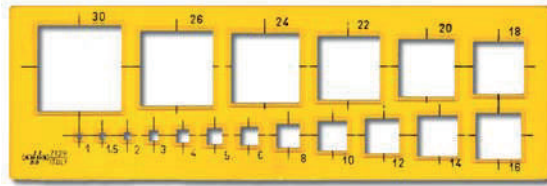

Maschere per quadri

Templates for squares
Gabarits pour carrés

Tirachina
ink-edge
bord anti-tache

Escantilhão de formas quadrados 1-30mm ARDA

P191958