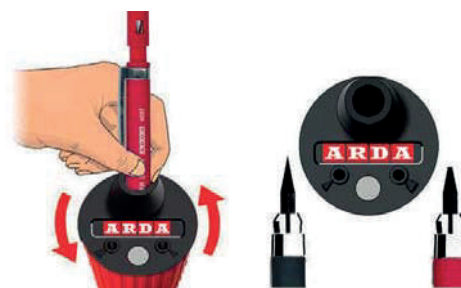

AFFILAMINE A CAMPANA

Rotary lead pointer
Taille-crayon roulant

2.0 mm

Temperamine a rotazione per mine con Ø 2 mm.
Consente due tipi di affilatura: una a punta rotonda, smussata per il disegno a mano libera e la scrittura, e una appuntita ad ago, ideale per il disegno tecnico e di precisione. Spugna per pulire la mina.

Rotary sharpener for mines Ø 2 mm.
It allows two types of sharpening: one with a round tip, suitable for freehand drawing and writing, and one pointed tip, suitable for technical and precision drawing. Sponge to clean the mine.

taille-crayon roulant pour mines Ø 2 mm.
Pour deux types d'affûtage: l'un avec pointe ronde biseauté pour dessiner et écrire, et une pointue, idéale pour les dessins techniques et précis.
Éponge pour nettoyer la mine.

Afia-minas rotativa 2mm com depósito ARDA TE809