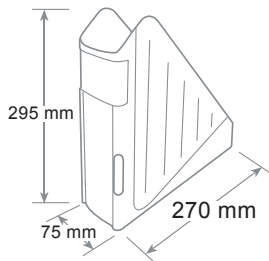

Portariviste Classic

Magazine le-holder - Porte revues

Profondità maggiorata rispetto allo standard per contenere formati extra. Sede per etichetta identificativa su entrambi i lati.

The extra width as compared to the standard size also makes it possible to accommodate larger formats. Space for labels on both sides.

Profondeur accrue par rapport aux formats standard pour rangement des catalogues XL. Emplacement pour étiquette d'identification sur les deux côtés.

Porta-revistas 75mm ARDA Classic trasparente

P190938

Portablocco Executive

Executive clipboard - Plaque à pince Executive

Per fogli A4, con pratico alloggio portapenna. Pinza in metallo. Appendibile a parete. Bordo fermafogli. Penna non inclusa.

For A4 sheets, practical penholder lodging. Pliers in metal. Hangable. Board paper stopper. Pen not included.

Pour feuilles A4, avec un hébergement pratique porte-plume. Pincés métal. Accrochable au mur. Bord arrête feuilles. Stylo non inclus.

Prancheta A4 preto ARDA Classic

P189283