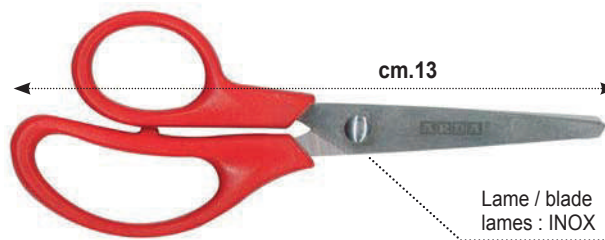

Temperamatite PER MANCINI

Sharpener for left-handers
Taille-crayons pour gauchers

Afia dupla com depósito para esquadros ARDA Left-Mancini sortido

P189175

Forbici PER MANCINI

Scissors for left-handers - Ciseaux pour gauchers

Autentiche forbici per mancini, con lame a molatura speculare. Impugnatura in ABS.
Real left-hand scissors, with specular blades : ABS grip.
Veritables ciseaux pour gaucher, avec lames inversées. Poignée ABS.

LEFT cm. 13

Tesoura escolar para esquadros 13cm bico ARDA Left-Mancini

P189176

LEFT cm. 17

Tesoura escolar para esquadros 17cm bico ARDA Left-Mancini

P189177