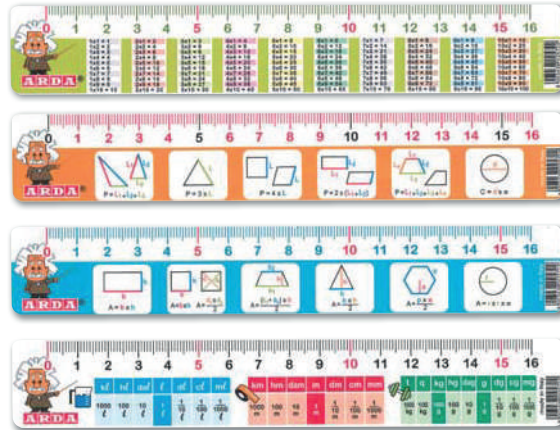

MATHEMATICS

Régua com tabuada ARDA Mathematics 16cm

P190934

Temperamatite
Pencil sharpener - Taille crayons
LATTINA MATHEMATICS

Barattolo in metallo con temperamatite in plastica. Con tabelline e formule geometriche.

Metal container with plastic sharpener. With multiplication tables and geometric formulas.

Canette en métal avec taille-crayon en plastique. Avec tables de multiplication et formules géométriques.