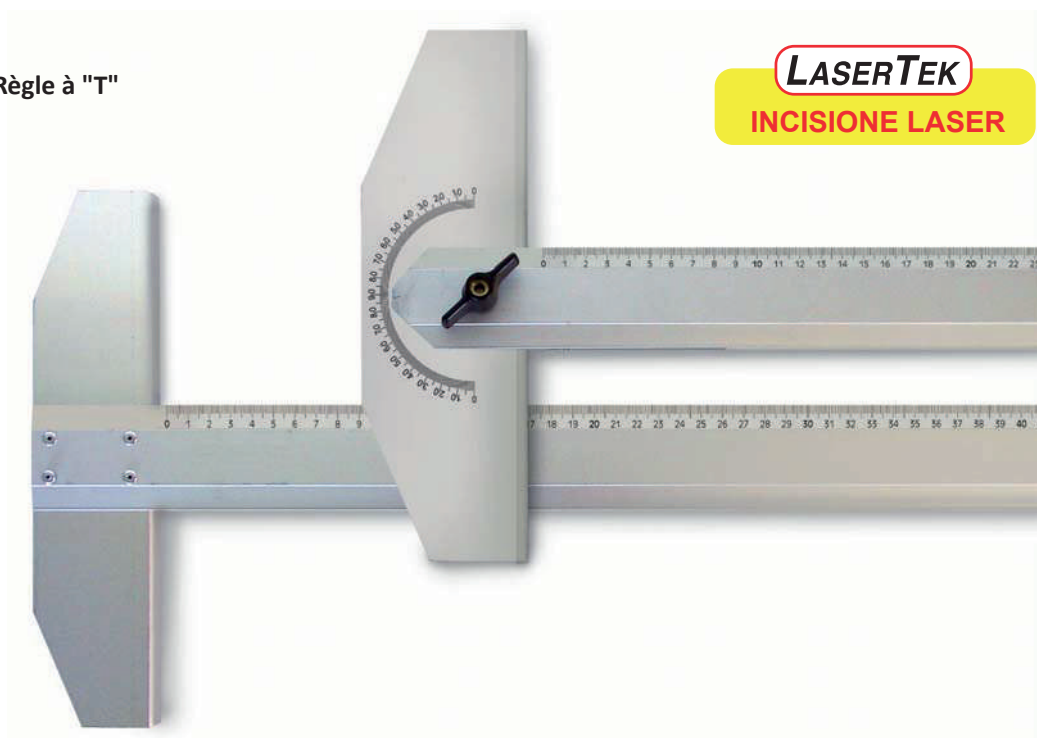

MADE IN ITALY

ITALIAN QUALITY & STYLE

Righe T

T-squares - Règle à "T"

Régua T fixa em alumínio 80cm ARDA Profil - **P191946**

Régua T móvel em alumínio 80cm ARDA Profil - **P191947**

RE-GENERATION

PER UNO SVILUPPO SOSTENIBILE
FOR A SUSTAINABLE DEVELOPMENT