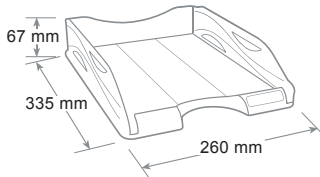

4x
A4

Cassettiere Black is the new Green

Drawers cabinet - Bloc tiroirs

Cassetti a scorrimento silenzioso, blocco di fine corsa, foro sulla base per una presa agevole dei documenti, etichette e portaetichette forniti. Accostabili e sovrapponibili. Piedi antiscivolo e antigraffio per la base.

Drawers with quiet operation, slide stop, hole on the base to facilitate withdrawal of documents, label supplied. The cabinets can be lined up or stacked. Non-slip and anti-scratch rubber feet.

Tiroirs coulissants silencieux et butée d'arrêt, trou de préhension pour saisir aisément les documents, étiquettes et portetiquettes fournies. Modulaire et superposition stable. Livré avec patins antidérapants et anti-rayures.

Portacorrispondenza Black is the new Green

Letter tray - Corbeille à courrier

Sede per etichetta identificativa. Confezionato in scatola espositore con apertura a strappo.

Tab area for label application. Packaged in a tear-open display box.

Emplacement pour étiquette. Boîte presentoir avec ouverture prédécoupée.

24
X
32

Tabuleiro de secretária plástico ARDA Re-Generation preto

P189280

Portariviste Black is the new Green

Magazine holder - Porte revues

Le aperture sul dorso permettono di intravedere il contenuto. Forma che permette di estrarre con facilità i documenti dall'archivio.

The content can be clearly seen, the open front making it possible to extract archived material with ease.

La forme et les ouvertures à l'arrière permettent d'entrevoir le contenu et la seuil avant très bas facilite la saisie des documents.

Porta-revistas 75mm ARDA Re-Generation preto

P189281

Portapenne Black is the new Green

Pen holder - Pot à crayon

Grande capienza e stabilità sulla scrivania.