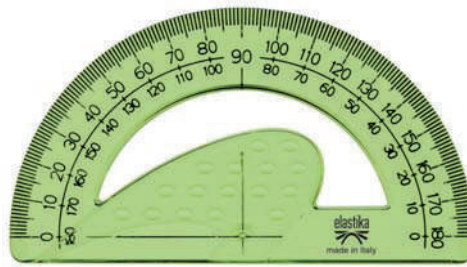

20
pcs

11,7x10,1x25 h. cm

SMUSSO "INTELLIGENTE" PER SOLLEVARE FACILMENTE IL RIGHELLO DAL FOGLIO

"SMART" BEVEL TO EASILY LIFT THE RULER FROM THE SHEET

BISEAU "INTELLIGENT" POUR PRISE EN MAIN FACILE DE LA RÈGLE

Régua ARDA Elastika Indestructible 20cm 2 gradações - **P189154**

Régua ARDA Elastika Indestructible 30cm 2 gradações - **P189156**

Goniometro 180°

Protractor 180°
Rapporteur 180°

Smusso e bordo interno
Bevelled edge and finger lift
Facette et bord intérieur