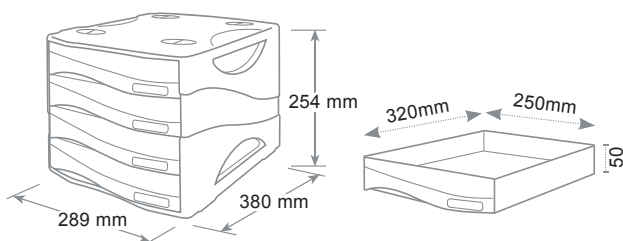

Distribuidor plástico 4 gavetas ARDA Keep Colour pastel

P189274

Chioccioline tendinastro Riip

Dispensers - Dévidoirs

Porta nastro adesivo mt 33 x mm 19. Lama taglianastro in acciaio. Rotolo di nastro adesivo di alta qualità incluso.

For adhesive tape mt 33 x mm 19. Steel tape cutter. One roll of high quality adhesive tape included.

Pour ruban adhesive mt 33 x mm 19. Lame de coupe en acier. Rouleau de ruban adhésif de haute qualité inclus.

LAMA TAGLIANASTRO IN ACCIAIO
STEEL TAPE CUTTER
LAME DE COUPE EN ACIER