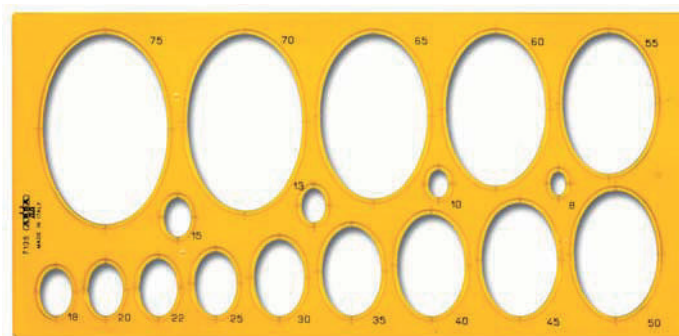

Escantilhão de formas círculos 1-55/80mm ARDA - **P191959**

Maschere per ellissi

Ellipses template
Gabarit ellipses

Tirachina
ink-edge
bord anti-tache

Escantilhão de formas elipses 10-50mm ARDA - **P191956**