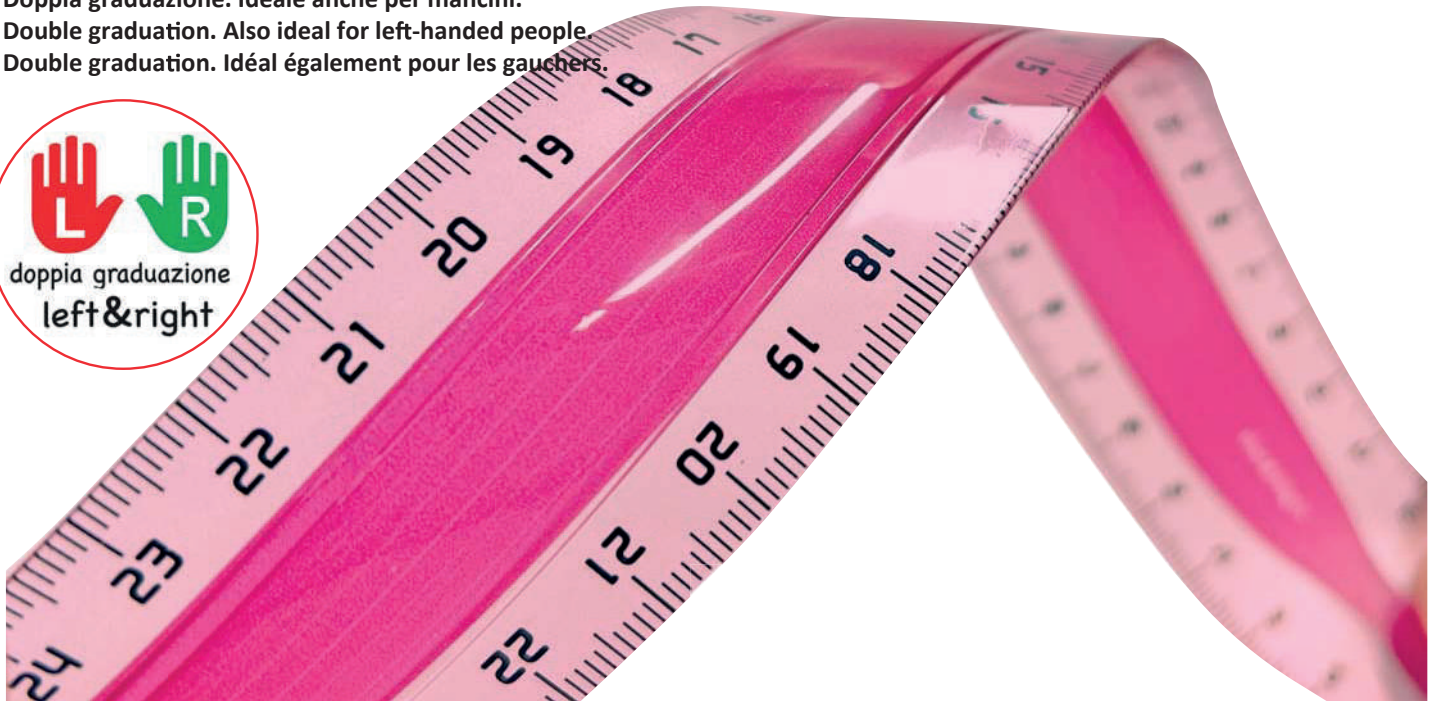

Espositori da banco

Desktop displays
 Presentoir de comptoir

Righe

Rulers - Règles

FACILE
 DA
 SOLLEVARE
 Easy to
 pick-up

Régua ARDA Flexi Right & Left 15cm sortido - **P189182**

Régua ARDA Flexi Right & Left 30cm sortido - **P189190**