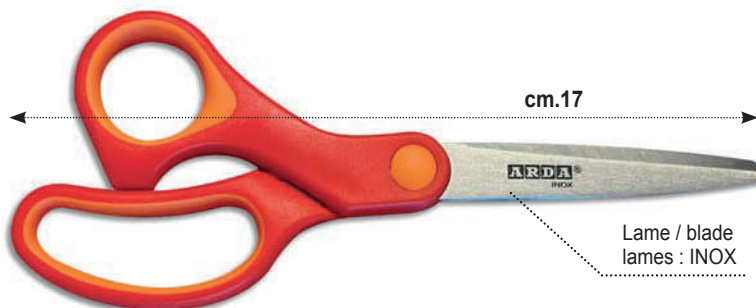

Tesoura escolar para esquadros 13cm bico ARDA Left-Mancini

P189176

LEFT cm. 17