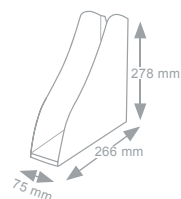

Cassettiere Mydesk

Drawers cabinet - Bloc tiroirs

Cassetti scorrimento silenzioso, blocco di fine corsa. Accostabili e sovrapponibili con stabilità grazie alle corsie integrate. Abbinamento di superfici lucide e satinate.

Drawers with quiet operation and slide stops. The cabinets can be lined up or perfectly stacked thanks to built-in lugs. Combination of polished and satin surfaces.

Tiroirs coulissants silencieux et butée d'arrêt. Modulaire et superposition très stable grâce à des ergots. Décor contrasté mat et brillant.

Distribuidor plástico 4 gavetas ARDA Vintage Caramel

P194160

Portacorrispondenza Vintage

Letter tray - Corbeille à courrier

Per A4 fino a cm 23 x 32. Sovrapponibile diritto o a scalare. A richiesta sono disponibili distanziali per sovrapporre due o più pezzi raddoppiando lo spazio tra i portacorrispondenza. Finitura lucida.

Takes A4 sheets up to cm 23 x 32. Can be stacked vertically or in steps, remaining stable. Plastic risers are available optional for stacking of two or more trays in order to double storage space. Glossy finish.

Accepte le format A4 et jusqu'à cm 23 x 32. Empilable en vertical ou à échelle. Sont disponibles des rehausseurs pour la superposition de plus corbeilles et doubler l'espace utile entre les corbeilles. Finition brillante.

Tabuleiro de secretária plástico ARDA Vintage Caramel

P194161

Portariviste Vintage

Magazine le holder - Porte revues

Per archiviare riviste, cataloghi, cartelline. Le aperture sul dorso permettono di intravedere il contenuto. La soglia anteriore molto bassa permette di estrarre con facilità i documenti dall'archivio.

To file magazines, catalogues and dossiers. The content can be clearly seen, the open front makes it possible to extract archived material with ease.