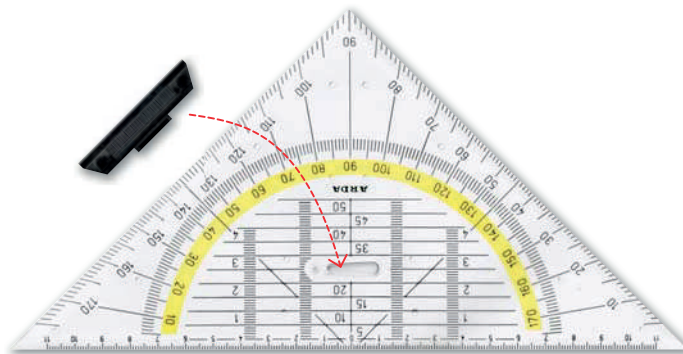

45°cm 16

SENZA IMPUGNATURA
Without grip
Sans poignée

Esquadro geométrico ARDA Uni 45°/16cm

P189168

45°cm 25

CON IMPUGNATURA REMOVIBILE
With removable grip
Avec poignée amovible

Esquadro geométrico ARDA Uni 45°/25cm com pega removível