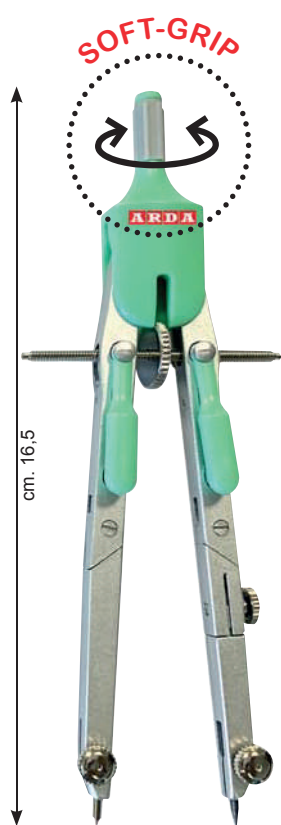

Balastrone in metallo con frizione e prolunga

Metal quick-set compass with push-button and arm
Balustre avec réglage rapide et rallonge en metal

Compasso ARDA com 5 peças ajuste rápido sortido

P189219

Balastrone in metallo con frizione e prolunga

Metal quick-set compass with push-button and arm
Balustre avec réglage rapide et rallonge en metal