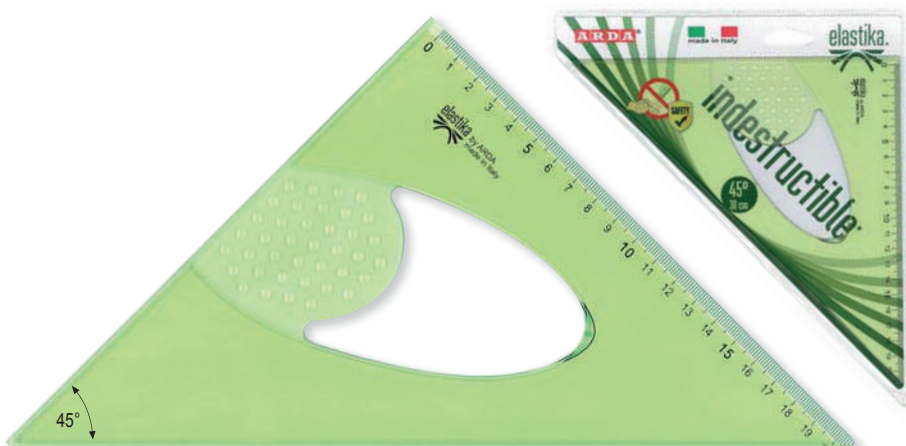

La vraie différence qui fait de Elastika® une gamme unique et inimitable.

Dalla ricerca Arda è nata Elastika®, innovativa linea per il disegno. **L'unica che puoi piegare ma torna sempre in forma, senza spezzarsi nè rovinarsi** e con la garanzia di utilizzare un vero e proprio strumento da disegno tecnico, che abbina la flessibilità alle altre caratteristiche essenziali: trasparenza, stabilità di forma e precisione delle misure. **Queste le vere differenze che rendono Elastika® unica e inimitabile.**

MADE IN ITALY

ITALIAN QUALITY & STYLE

Squadre 45° e 60°

Set square 45° and 60°
Equerre 45° et 60°

Smusso, tirachina e bordo interno
Bevelled edge, ink-edge and finger lift
Facette, bord anti-tache et bord intérieur

Esquadro ARDA Elastika Indestructible 45°/30cm

P189150

**PUNTE
ARROTONDATE
DI SICUREZZA**

**ROUND EDGES
FOR SECURITY**

**BOUTS ROUNDS POUR
PLUS DE SÉCURITÉ**

Esquadro ARDA Elastika Indestructible 60°/30cm

P189151