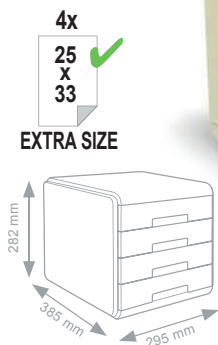

Cassettiere Mydesk

Drawers cabinet - Bloc tiroirs

Cassetti scorrimento silenzioso, blocco di fine corsa. Accostabili e sovrapponibili con stabilità grazie alle corsie integrate. Abbinamento di superfici lucide e satinate.

Drawers with quiet operation and slide stops. The cabinets can be lined up or perfectly stacked thanks to built-in lugs. Combination of polished and satin surfaces.

Tiroirs coulissants silencieux et butée d'arrêt. Modulaire et superposition très stable grâce à des ergots. Décor contrasté mat et brillant.

Distribuidor plástico 4 gavetas ARDA Vintage Caramel

P194160

Portacorrispondenza Vintage

Letter tray - Corbeille à courrier

Per A4 fino a cm 23 x 32. Sovrapponibile diritto o a scalare. A richiesta sono disponibili distanziali per sovrapporre due o più pezzi raddoppiando lo spazio tra i portacorrispondenza. Finitura lucida.

Takes A4 sheets up to cm 23 x 32. Can be stacked vertically or in steps, remaining stable. Plastic risers are available optional for stacking of two or more trays in order to double storage space. Glossy finish.

Accepte le format A4 et jusqu'à cm 23 x 32. Empilable en vertical ou à échelle. Sont disponibles des rehausseurs pour la superposition de plus corbeilles et doubler l'espace utile entre les corbeilles. Finition brillante.

Tabuleiro de secretária plástico ARDA Vintage Caramel

P194161