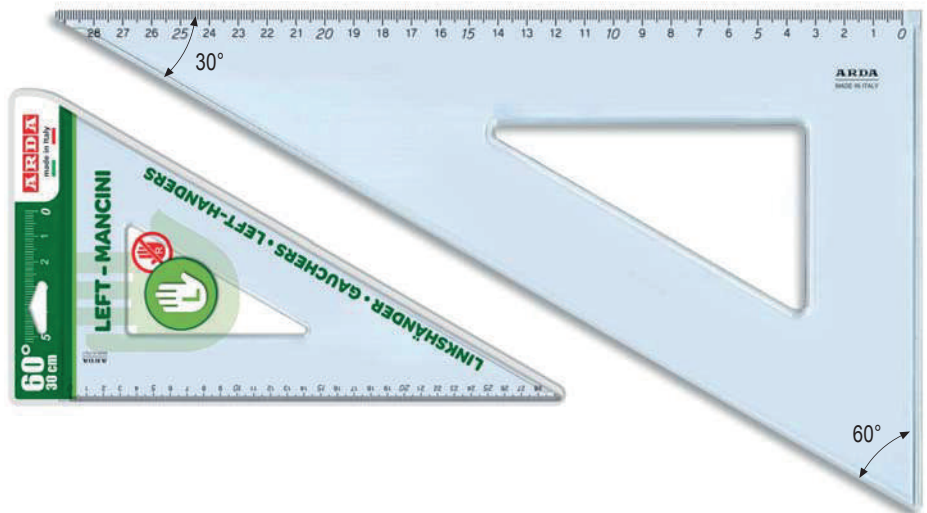

Smusso, tirachina e bordo interno
Bevelled edge, ink-edge and finger lift
Facette, bord anti-tache et bord intérieur

**PUNTE
ARROTONDATE
DI SICUREZZA**

**ROUND EDGES
FOR SECURITY**

**BOUITS ROUNDS POUR
PLUS DE SECURITÉ**

30 cm ← → **0 cm**

Esquadro geométrico para esquerdinos ARDA Left-Mancini 45°/30cm - **P189169**

Esquadro geométrico para esquerdinos ARDA Left-Mancini 60°/30cm - **P189170**

Righe

Rulers - Règles

Smusso e tirachina
Bevelled edge and ink-edge
Facette et bord anti-tache