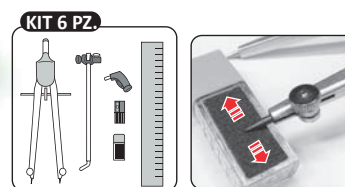

Balastrone in metallo con frizione e prolunga

Metal quick-set compass with push-button and arm
Balustre avec réglage rapide et rallonge en metal

Compasso ARDA com 5 peças ajuste rápido sortido

P189219

Balastrone in metallo con frizione e prolunga

Metal quick-set compass with push-button and arm
Balustre avec réglage rapide et rallonge en metal