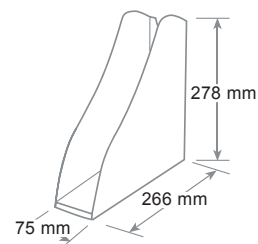

Portariviste Keep Colour Pastel Magazine le holder - Porte revues

Le aperture sul dorso permettono di intravedere il contenuto. Forma che permette di estrarre con facilità i documenti dall'archivio.

The content can be clearly seen, the open front making it possible to extract archived material with ease.

La forme et les ouvertures à l'arrière permettent d'entrevoir le contenu et la seuil avant très bas facilite la saisie des documents.